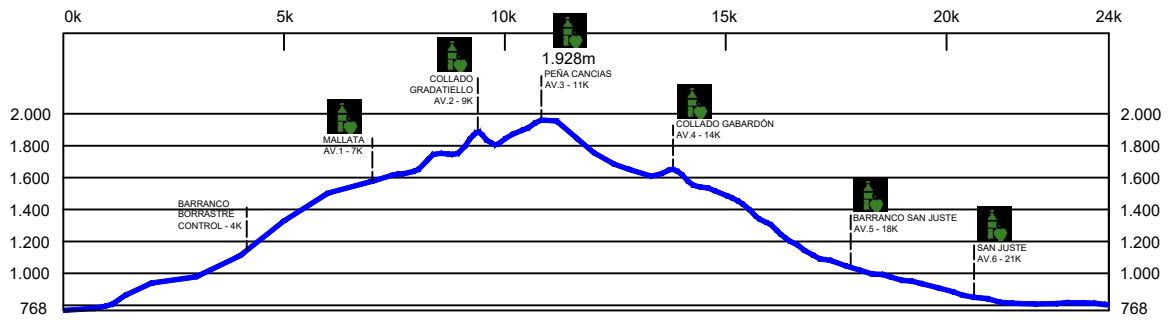

## CARRERA 23K

PUNTOS DE CONTROL	AVITUALLAMIENTO	KM	HORA DE CORTE
SALIDA	-	0	salida 9:00
Barranco de Borrastre	-	4	-
Mallata	L + S	7	-
Collado Gradatiello (Cadena)	L + S	9,3	-
Cima Peña Cancias	L + S	10,8	12:00
Collado Gabardón	L + S	14	13:00
Pista de San Juste	L + S	17,8	-
San Juste	L + S	20,6	-
META	L + S	23,3	14:00

## CARRERA 11K

PUNTOS DE CONTROL	AVITUALLAMIENTO	KM	HORA DE CORTE
SALIDA	-	0	Salida 9:30
San Juste	L + S	3	-
Pista San Juste	-	5,1	-
Collado	L + S	6,4	-
Barranco de Borrastre	-	7,5	-
META	L + S	11,1	12:00