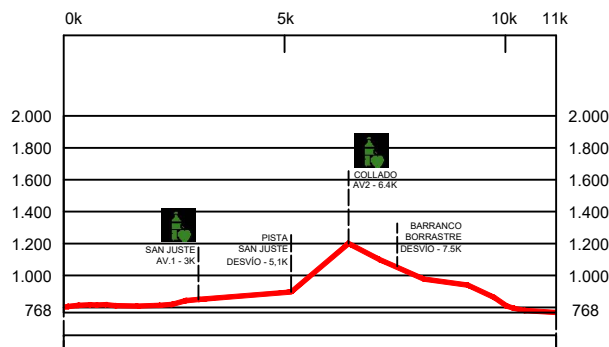

## CARRERA 23K

PUNTOS DE CONTROL	AVITUALLAMIENTO	KM	HORA DE CORTE
SALIDA	-	0	salida 9:00
Barranco de Borrastre	-	4	-
Mallata	L + S	7	-
Collado Gradatiello (Cadena)	L + S	9,3	-
Cima Peña Cancias	L + S	10,8	12:00
Collado Gabardón	L + S	14	13:00
Pista de San Juste	L + S	17,8	-
San Juste	L + S	20,6	-
META	L + S	23,3	14:00

## CARRERA 11K

PUNTOS DE CONTROL	AVITUALLAMIENTO	KM	HORA DE CORTE
SALIDA	-	0	Salida 9:30
San Juste	L + S	3	-
Pista San Juste	-	5,1	-
Collado	L + S	6,4	-
Barranco de Borrastre	-	7,5	-
META	L + S	11,1	12:00