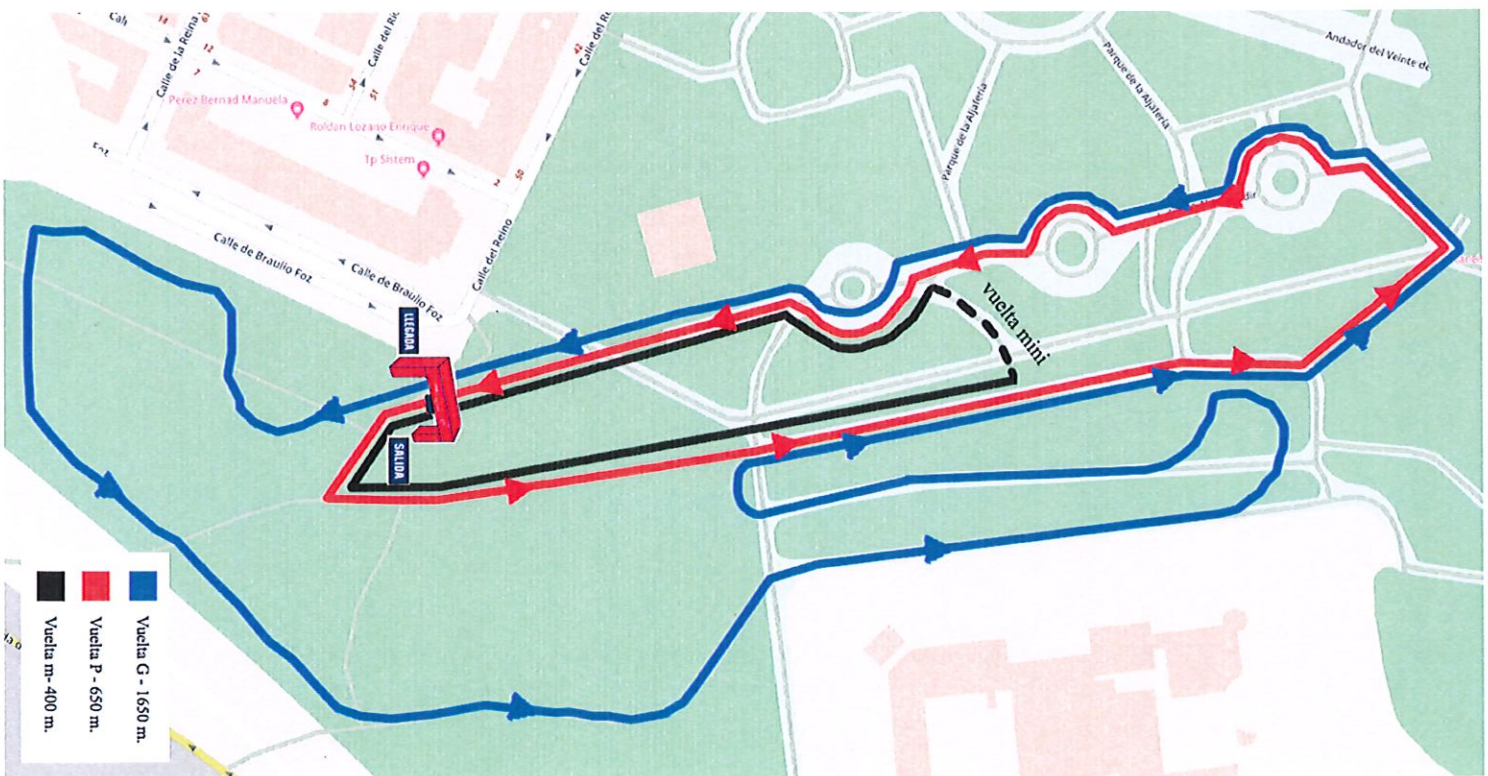

HORARIOS

HORA	CATEGORÍA	AÑO Nac.	DISTANCIA	VUELTAS
10:00	Infantil Masc.	2013/14	2.300 mts.	1 P + 1 G
10:15	Infantil Fem.	2013/14	2.300 mts.	1 P + 1 G
10:30	Alevín Masc.	2015/16	1.300 mts.	2 P
10:45	Alevín Fem.	2015/16	1.300 mts.	2 P
10:55	Benjamín Masc.	2017/18	650 mts.	1 P
11:05	Benjamín Fem.	2017/18	650 mts.	1 P
11:10	Cadete Masc.	2011/12	3.300 mts.	2 G
11:10	Juvenil Masc.	2009/10	3.300 mts.	2 G
11:10	Junior Masc.	2007/08	3.300 mts.	2 G
11:30	cadete Fem.	2011/12	3.300 mts.	2 G
11:30	Juvenil Fem.	2009/10	3.300 mts.	2 G
11:30	Junior Fem.	2007/08	3.300 mts.	2 G
11:50	Prebenjamín Masc.	2019	400 mts.	1 m
11:55	Prebenjamín Fem.	2019	400 mts.	1 m
12:00	Aguilucho Masc.	2020 y Post	200 mts.	1/2 m
12:05	Aguilucho Fem.	2020 y Post	200 mts.	1/2 m
12:10	Promesa Fem.	2004/05/06	3.950 mts.	1 P + 2 G
12:10	Senior Fem.	1991 al 2003	3.950 mts.	1 P + 2 G
12:30	Veteranas A/B/C/D	+35/+45/+55/+60	3.950 mts.	1 P + 2 G
12:30	Promesa Masc.	2004/05/06	4.950 mts.	3 G
12:30	Senior Masc.	1991 al 2003	4.950 mts.	3 G
13:00	Veteranos A/B/C/D	+35/+45/+55/+60	4.950 mts.	3 G
13:00	Carretera Parkinson		100 mts.	

m = Vuelta mini
P = " Pequeña
G = " Grande

■ Vuelta G - 1650 m.
■ Vuelta P - 650 m.
■ Vuelta m - 400 m.