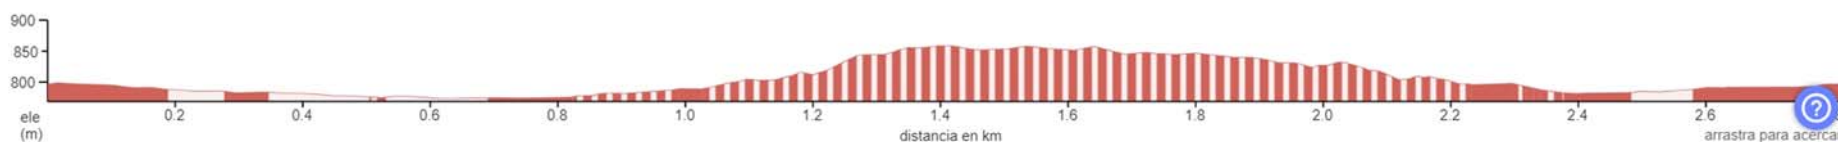

RECORREGUT BENJAMÍ

DISTÀNCIA 2,8 Km +92m