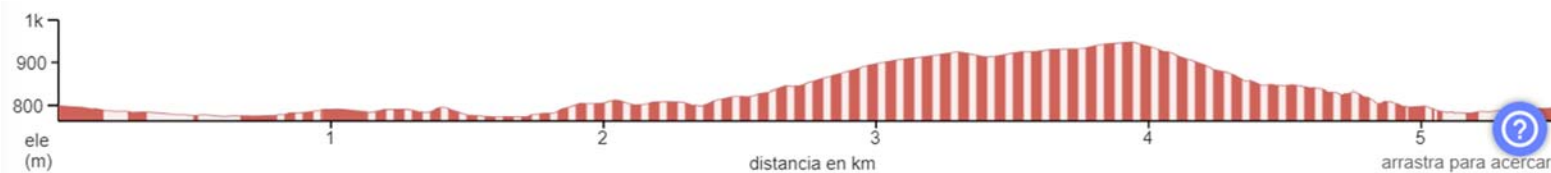

# RECORREGUT BENJAMÍ

**DISTÀNCIA 2,8 Km +92m**

# RECORREGUT INFANTIL

**DISTÀNCIA 5,5 Km +193**