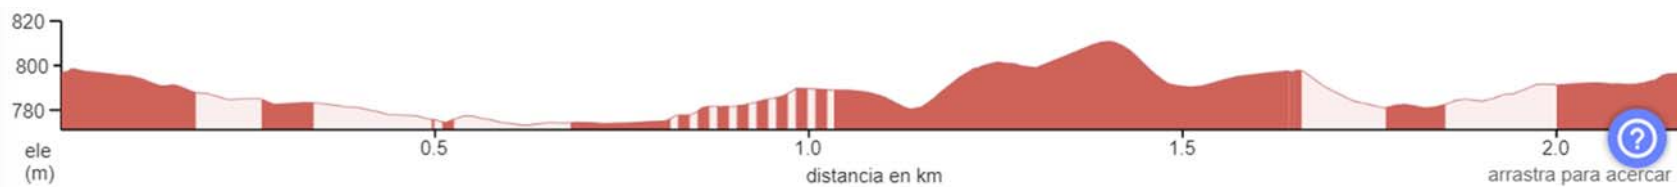

# RECORREGUT MINIBENJAMÍ

**DISTÀNCIA 1,1 Km +23m**

# RECORREGUT PREBENJAMÍ

**DISTÀNCIA 2,2 Km +48m**

# RECORREGUT ALEVÍ

**DISTÀNCIA 3,3 Km +127**

# RECORREGUT INFANTIL

**DISTÀNCIA 5,5 Km +193**