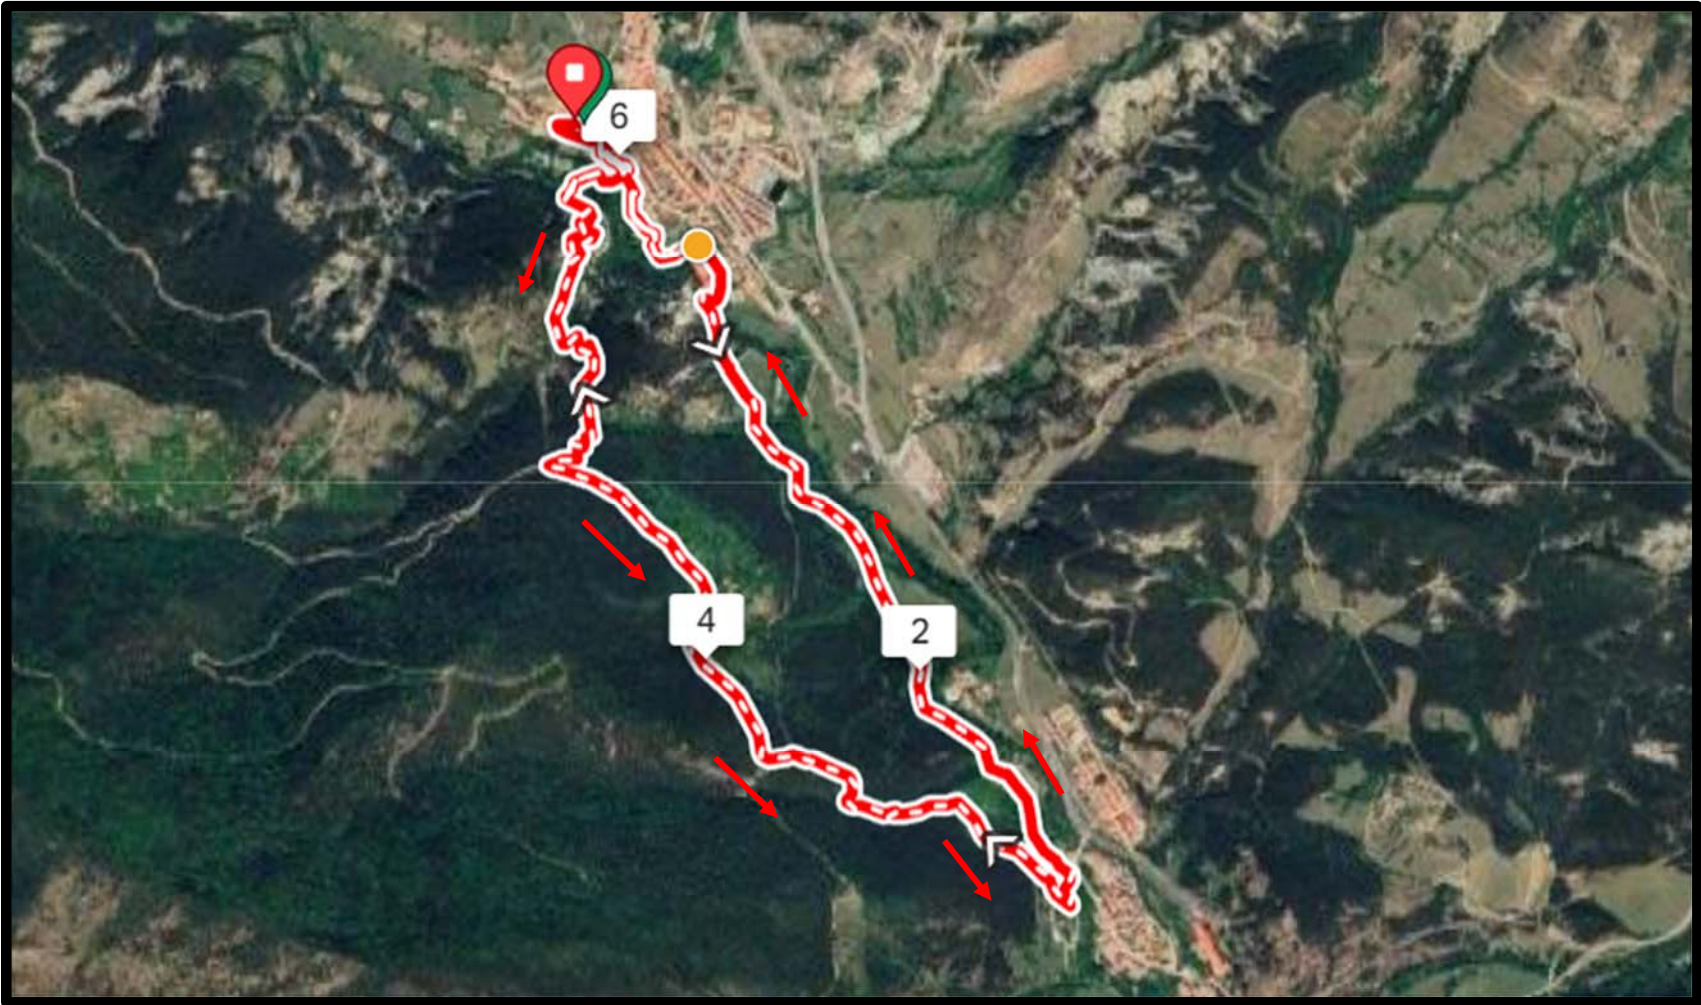

# RECORREGUT BENJAMÍ

**DISTÀNCIA 2,8 Km +92m**

# RECORREGUT ALEVÍ

**DISTÀNCIA 3,3 Km +127**

# RECORREGUT INFANTIL

**DISTÀNCIA 5,5 Km +193**

# RECORREGUT CADET

**DISTÀNCIA 6,3 Km +214**