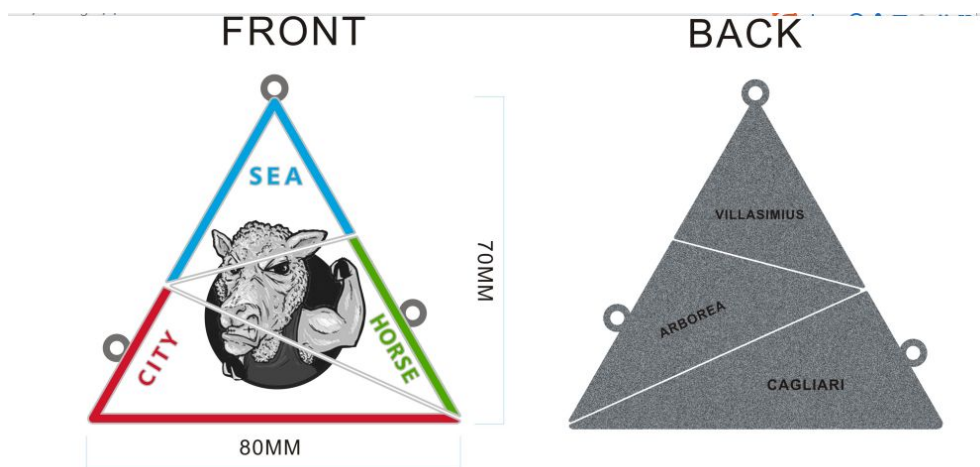

In tutte le gare verrà redatto un regolamento ostacoli di cui tutti gli atleti verranno posti a conoscenza.

In tutte le gare Hard agonistiche è obbligatorio il certificato medico agonistico e in tutte troverete assicurata l'assistenza medica lungo il percorso, e i ristori all'arrivo e lungo i diversi tracciati.

MEDAGLIA SERIES

A ogni tappa Nature Race competitiva riceverete, una medaglia triangolare, una volta ricevute tutte e tre potrete comporre la bellissima **TRIPECORA**, (come vi mostrano l'immagine) la medaglia unica della vostra fantastica Series Nature Race

Per quanto riguarda regolamenti ostacoli, ritiri pacchi gara, ecc. Dovrete rifarvi ai regolamenti di ogni singola tappa.