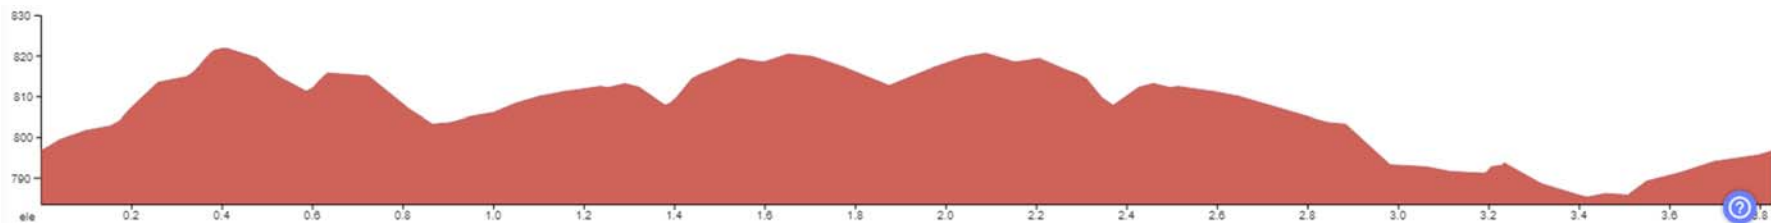

BENJAMÍ

RECORREGUT CATEGORIA 3 – DE 9 A 10 ANYS

Bagà - trencant palanca - Bagà 3.800 mt aprox.