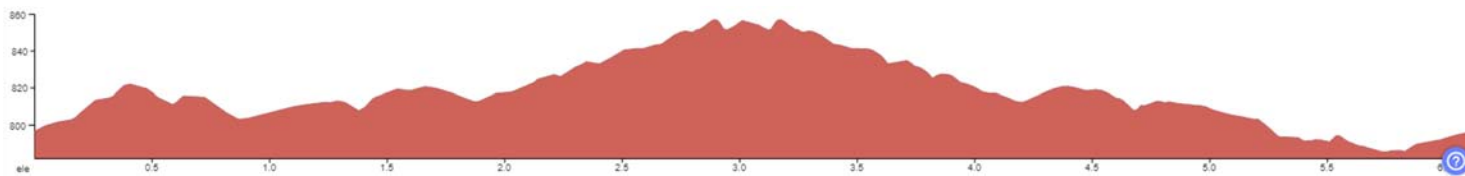

CADET

RECORREGUT CATEGORIA 6 – DE 15 A 16 ANYS

Bagà - Pont de St. Joan - Bagà 6.200 m. aprox.