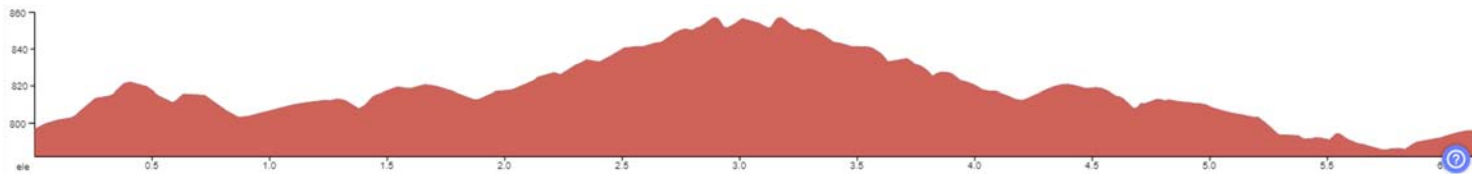

# BENJAMÍ

**RECORREGUT CATEGORIA 3 – DE 9 A 10 ANYS**

**Bagà - trencant palanca - Bagà 3.800 mt aprox.**

# ALEVÍ

**RECORREGUT CATEGORIA 4 – DE 11 A 12 ANYS**

**Bagà - trancant granja - Bagà 4.600 mt aprox**

# INFANTIL

**RECORREGUT CATEGORIA 5 – DE 13 A 14 ANYS**

**Bagà - Pont de St. Joan - Bagà 6.200 m. aprox.**