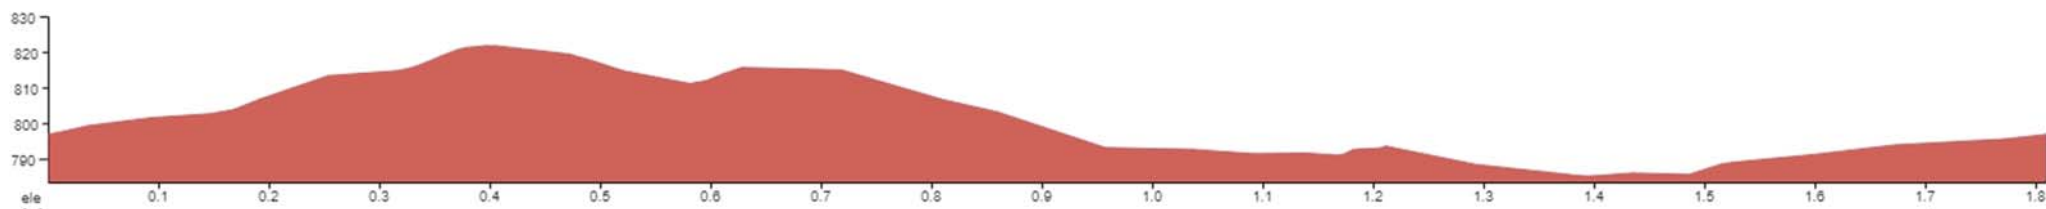

# MINIBENJAMÍ

**RECORREGUT CATEGORIA 1 – FINS A 6 ANYS**

**CIRCUIT URBÀ 700 MT**

# PREBENJAMÍ

**RECORREGUT CATEGORIA 2 – DE 7 A 8 ANYS**

**CIRCUIT URBÀ 1.800 MT**

# CATEGORIA 7-8-9 | 10

**A PARTIR DE 16 ANYS - 8.000 MT**