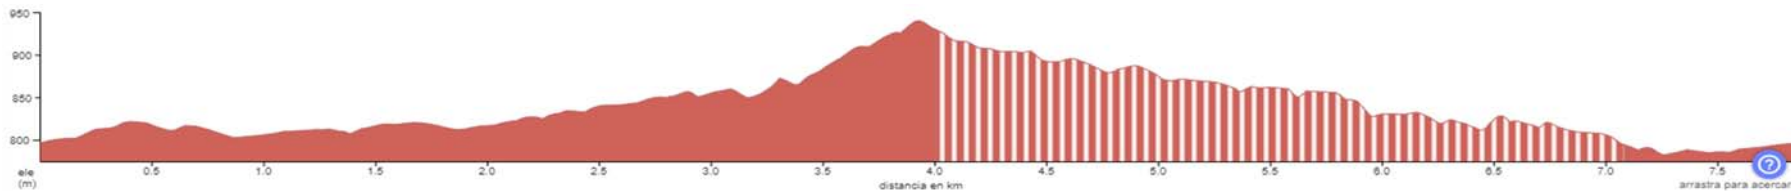

CATEGORIA 7-8-9 | 10

A PARTIR DE 16 ANYS - 8.000 MT