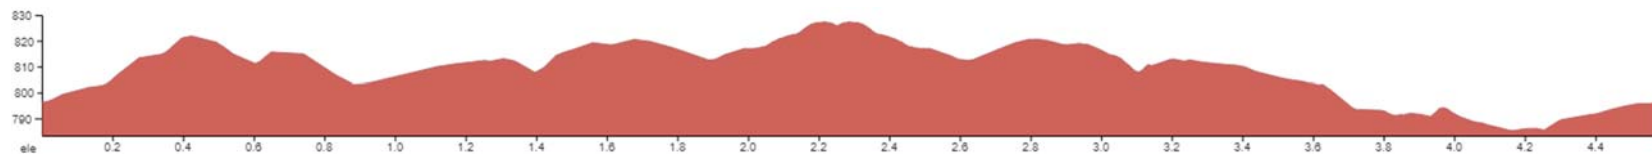

# PREBENJAMÍ

**RECORREGUT CATEGORIA 2 – DE 7 A 8 ANYS**

**CIRCUIT URBÀ 1.800 MT**

# ALEVÍ

**RECORREGUT CATEGORIA 4 – DE 11 A 12 ANYS**

**Bagà - trancant granja - Bagà 4.600 mt aprox**