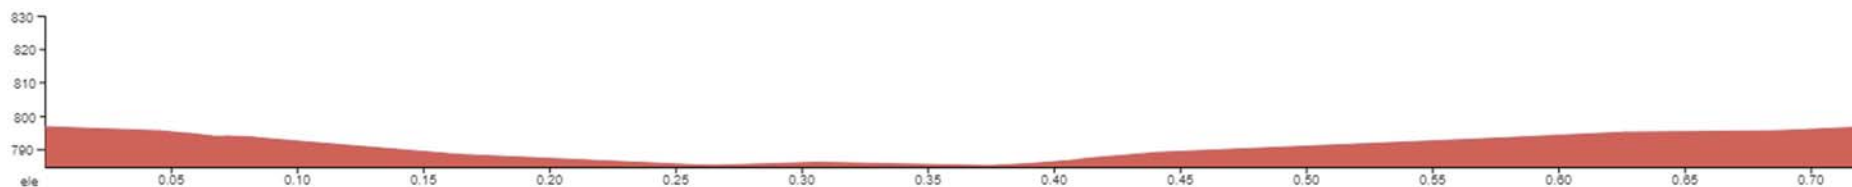

# MINIBENJAMÍ

**RECORREGUT CATEGORIA 1 – FINS A 6 ANYS**

**CIRCUIT URBÀ 700 MT**

# PREBENJAMÍ

**RECORREGUT CATEGORIA 2 – DE 7 A 8 ANYS**

**CIRCUIT URBÀ 1.800 MT**