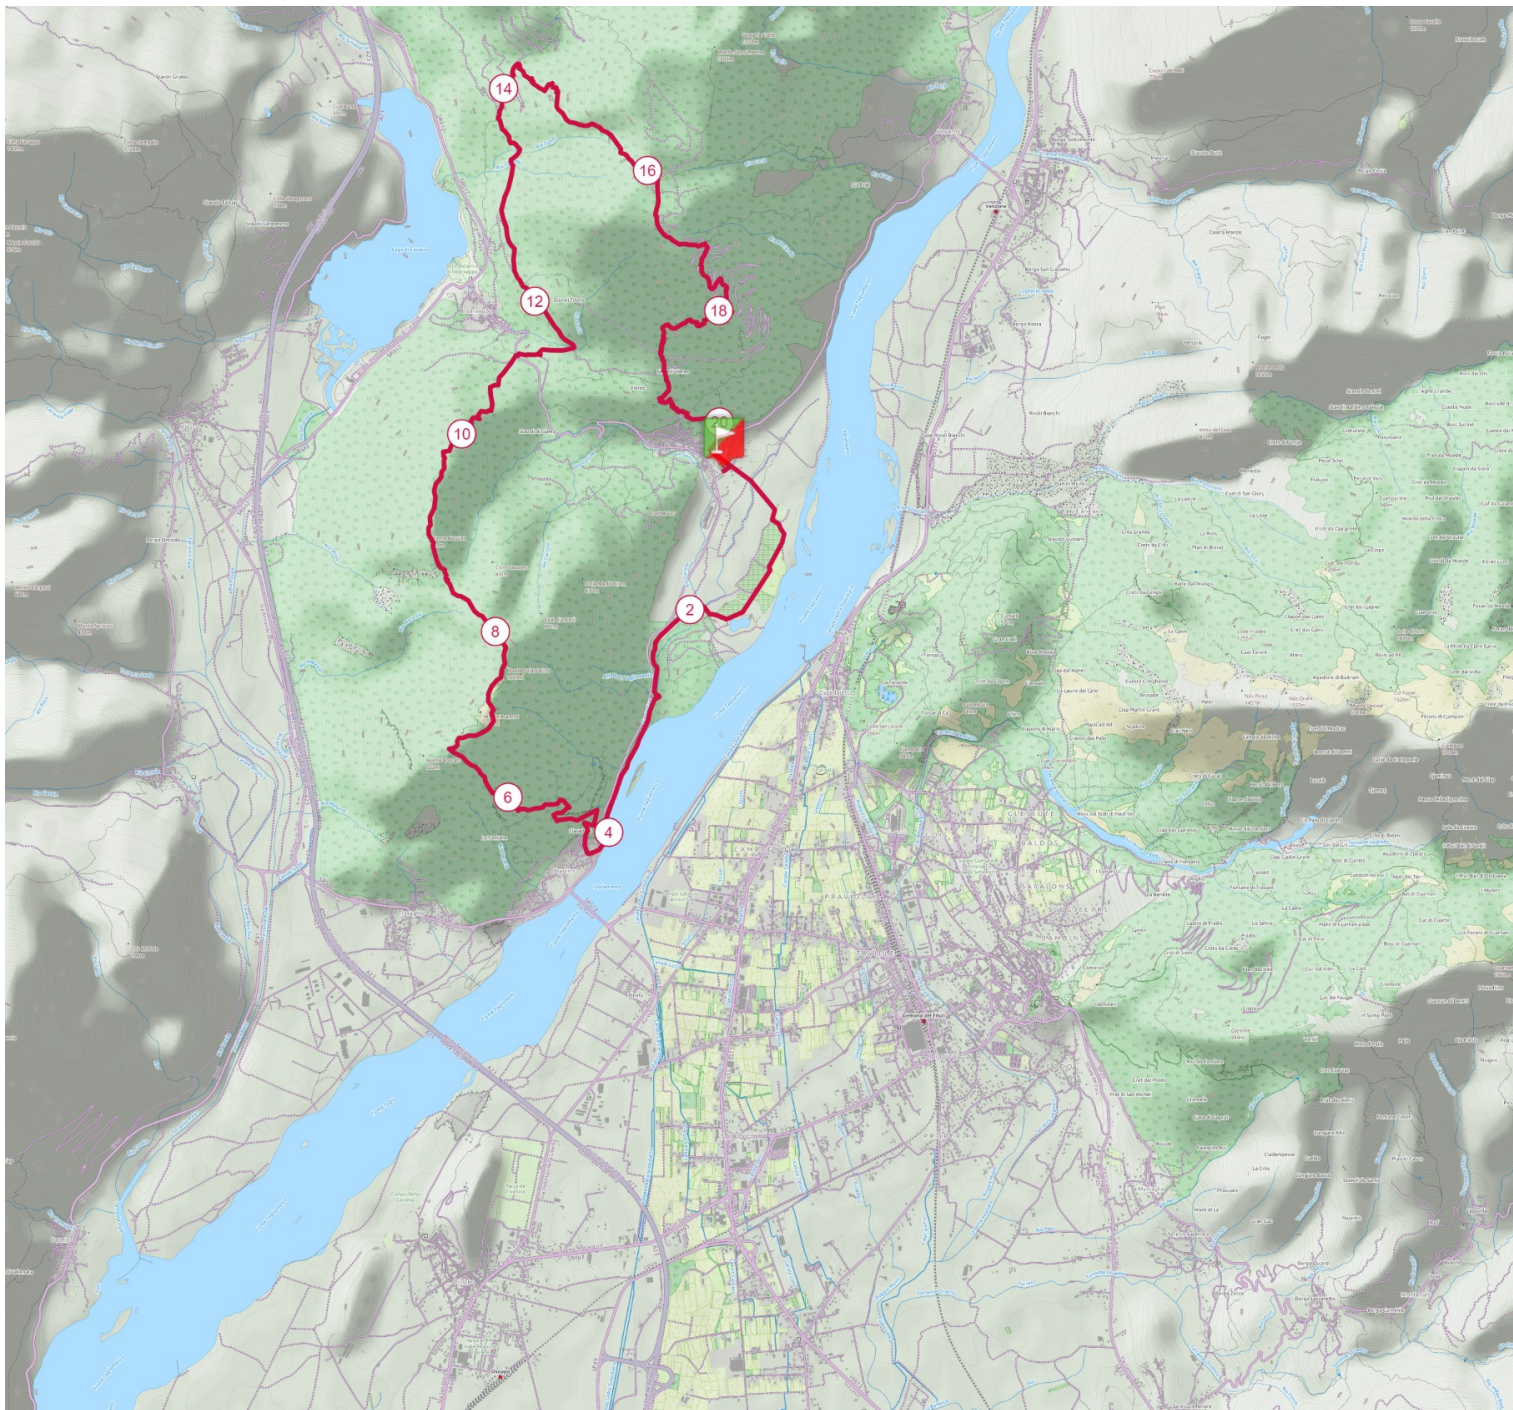

20.5 km

▲ 1860 m

▼ 1860 m

<http://TraceDeTrail.fr> - Data © OpenStreetMap contributors, ODbL. Utilisation et reproduction strictement limitées à un usage privé.