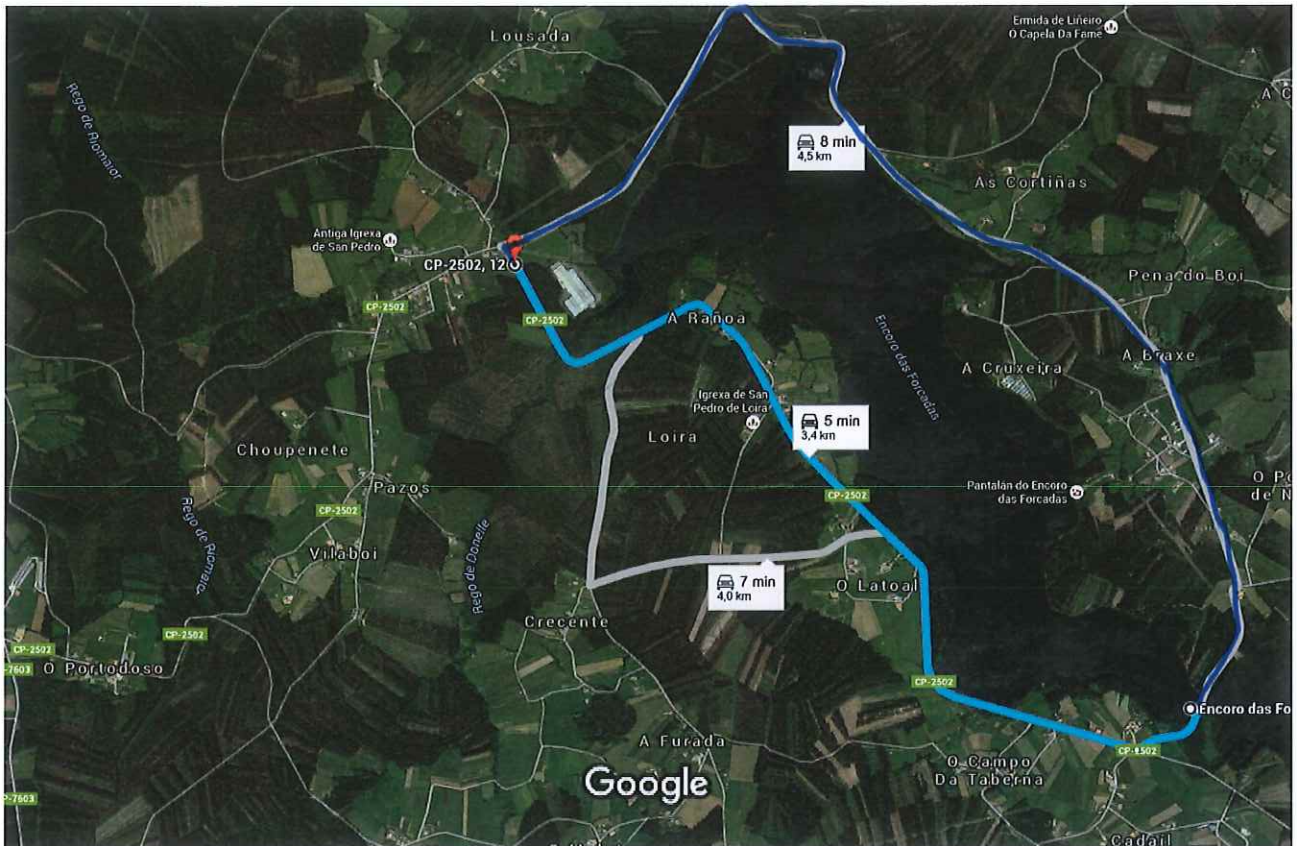

de Encoro das Forcadas a CP-2502, 12, 15542 Valdoviño, La Coruña En coche 3,4 km, 5 min

Imágenes ©2016 Cnes/Spot Image,DigitalGlobe,Datos del mapa ©2016 Google,Inst. Geogr. Nacional 200 m

por CP-2502 5 min
5 min sin tráfico 3,4 km

por CP-2502 7 min
7 min sin tráfico 4,0 km

por CP-2502 8 min
8 min sin tráfico 4,5 km

Eu asíl recorrido caure absoluta = 4'8 Km