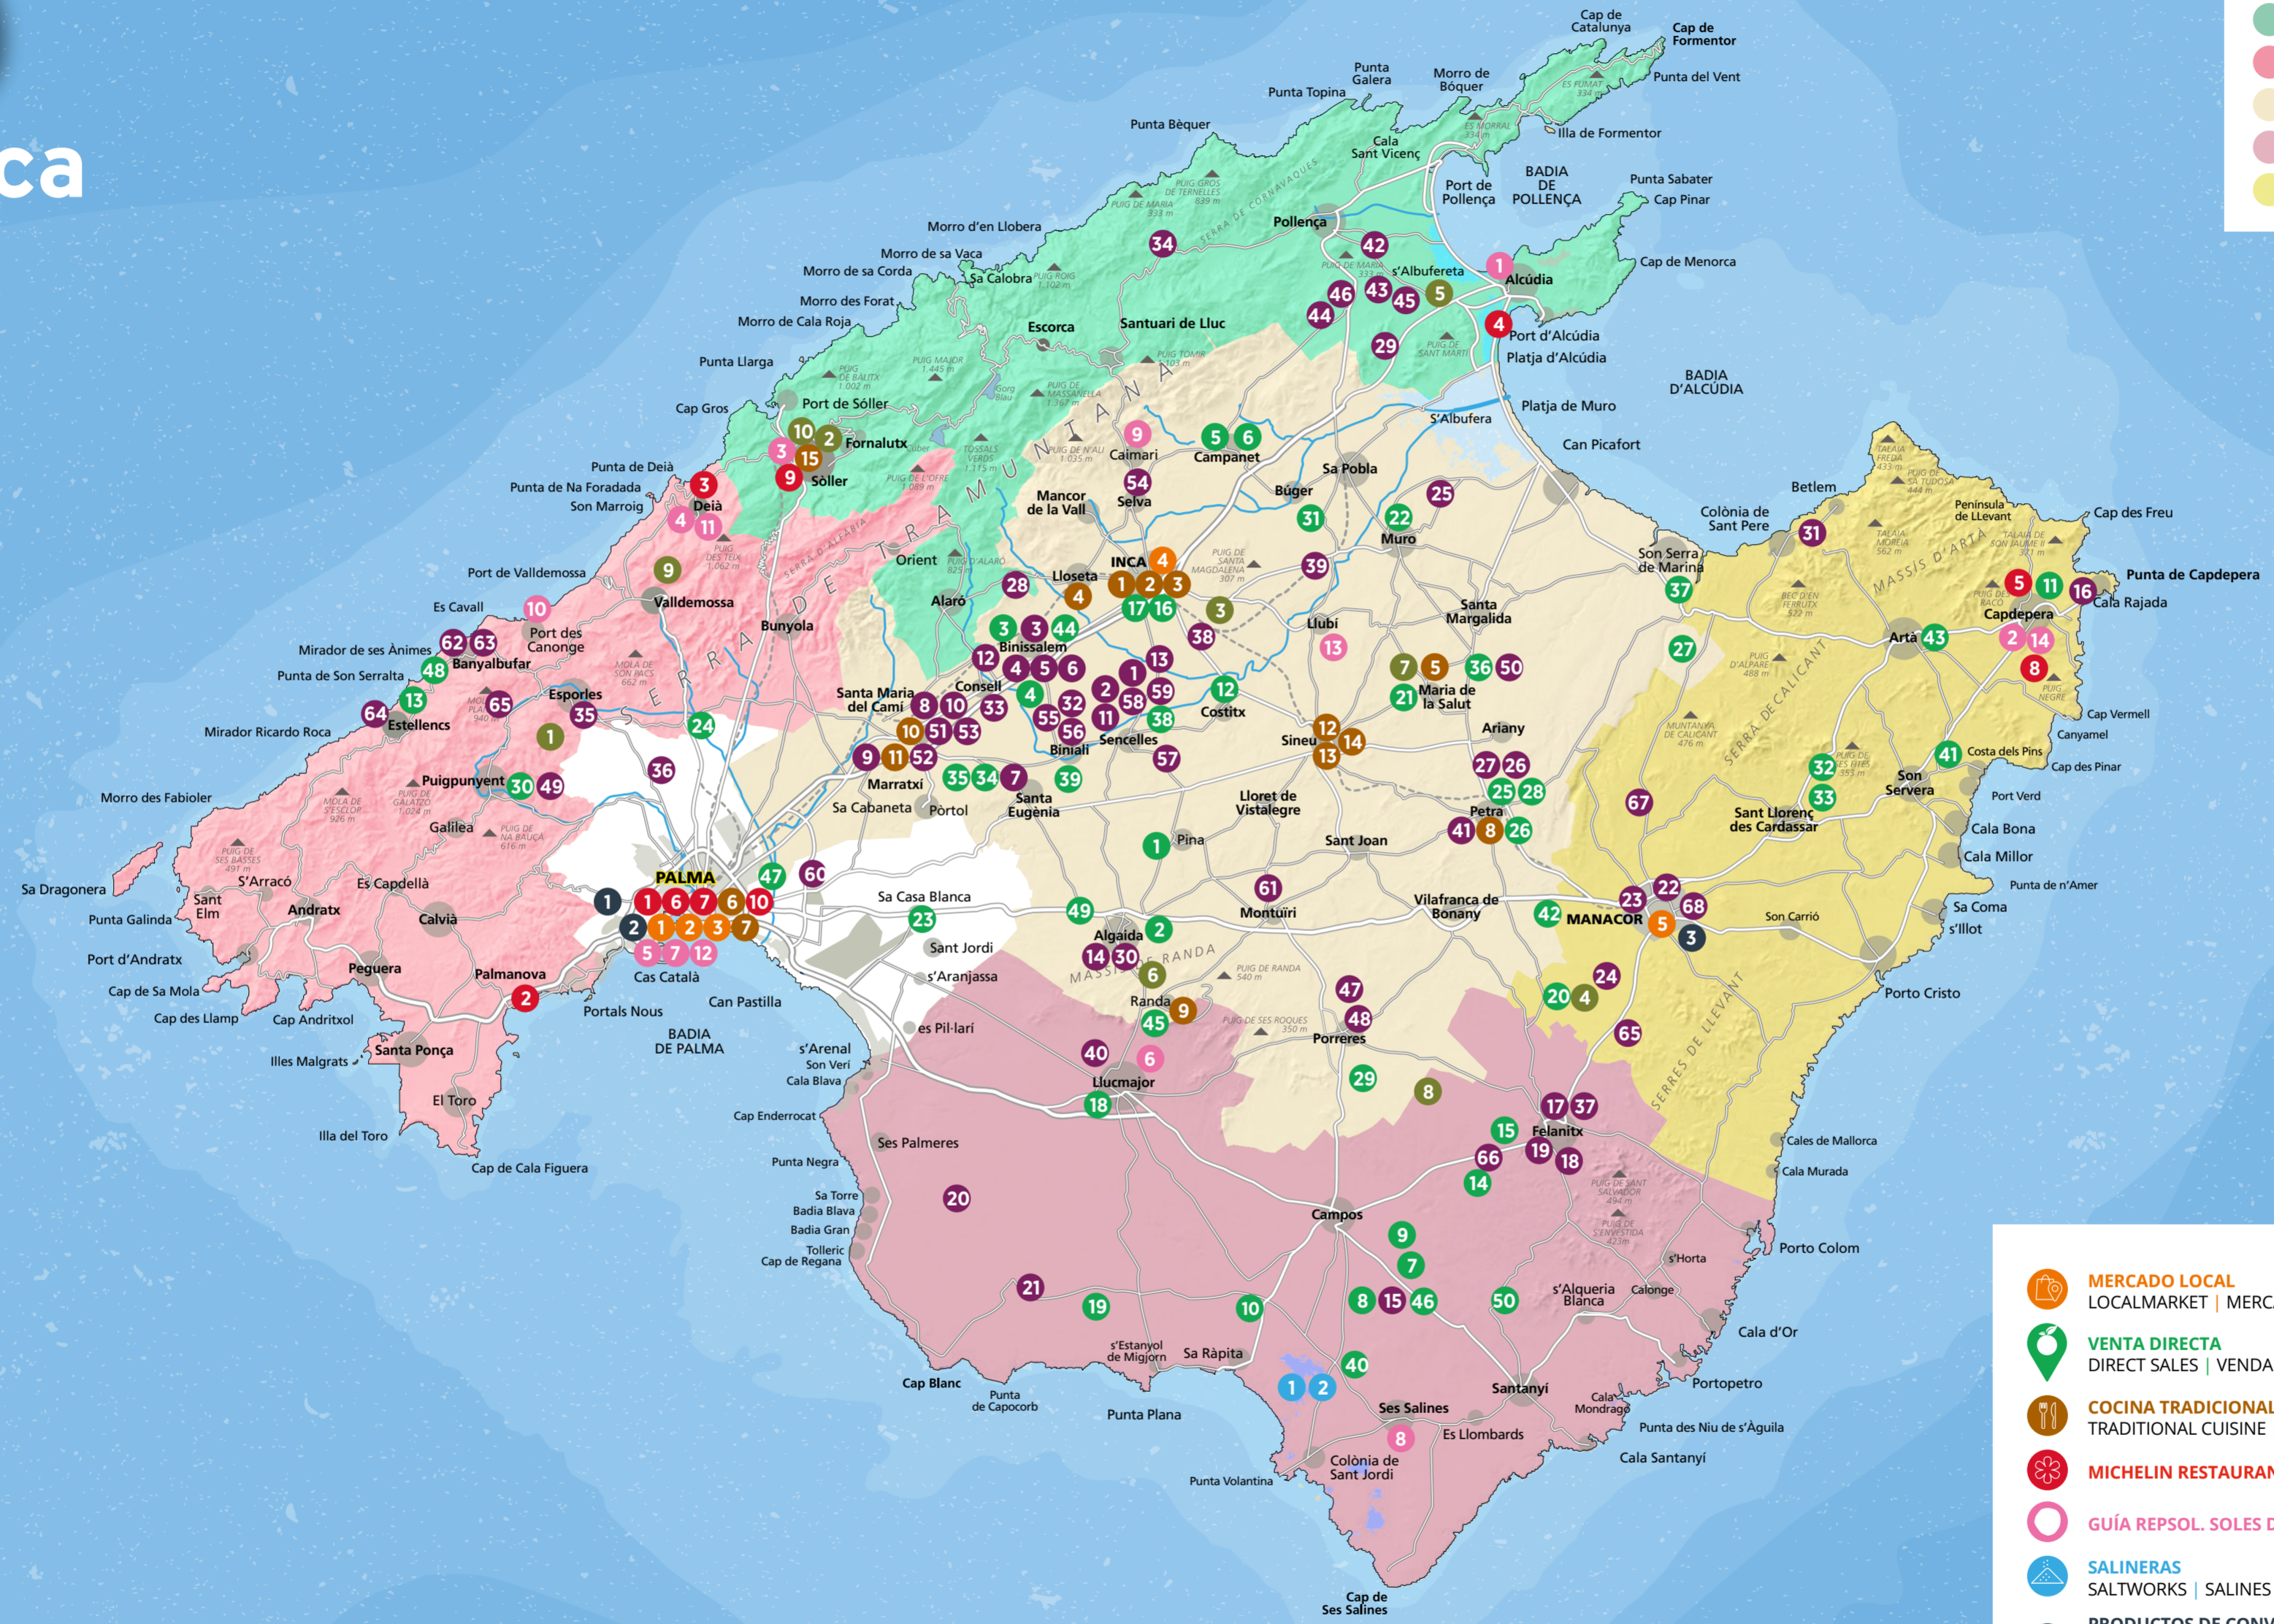

Mallorca

Illes Balears

- PALMA
- SERRA DE TRAMUNTANA NORD
- SERRA DE TRAMUNTANA SUD
- CENTRE
- SUD
- LLEVANT

- **MERCADO LOCAL**
  LOCALMARKET | MERCAT LOCAL | LOKALER MARKT
- **VENTA DIRECTA**
  DIRECT SALES | VENDA DIRECTA | DIREKTVERKAUFSSTELLE
- **COCINA TRADICIONAL**
  TRADITIONAL CUISINE | CELLERS | REGIONALKÜCHE
- **MICHELIN RESTAURANTS**
- **GUÍA REPSOL. SOLES DE MALLORCA**
- **SALINERAS**
  SALTWORKS | SALINES | SALINEN
- **PRODUCTOS DE CONVENTOS**
  FOOD FROM CONVENTS | PRODUCTES DELS CONVENTS
  GUTER AUS KLÖSTERN
- **ALMAZARAS**
  OIL MILLS | TAFONES | ÖLMÜHLE
- **BODEGAS**
  WINERIES | CELLERS | WEINGÜTER

Edita: Consell de Mallorca - Servei de Turisme.
Dipòsit legal: PM 1053-2020
Continguts: cession de l'AETIB del fulllet de desembre 2019. Actualització Departament de Turisme desembre 2022.
Imatges: Pep Magraner, M.Torres - CRDO Binissalem, Arxiu Consell de Mallorca - Fundació Mallorca Turisme.