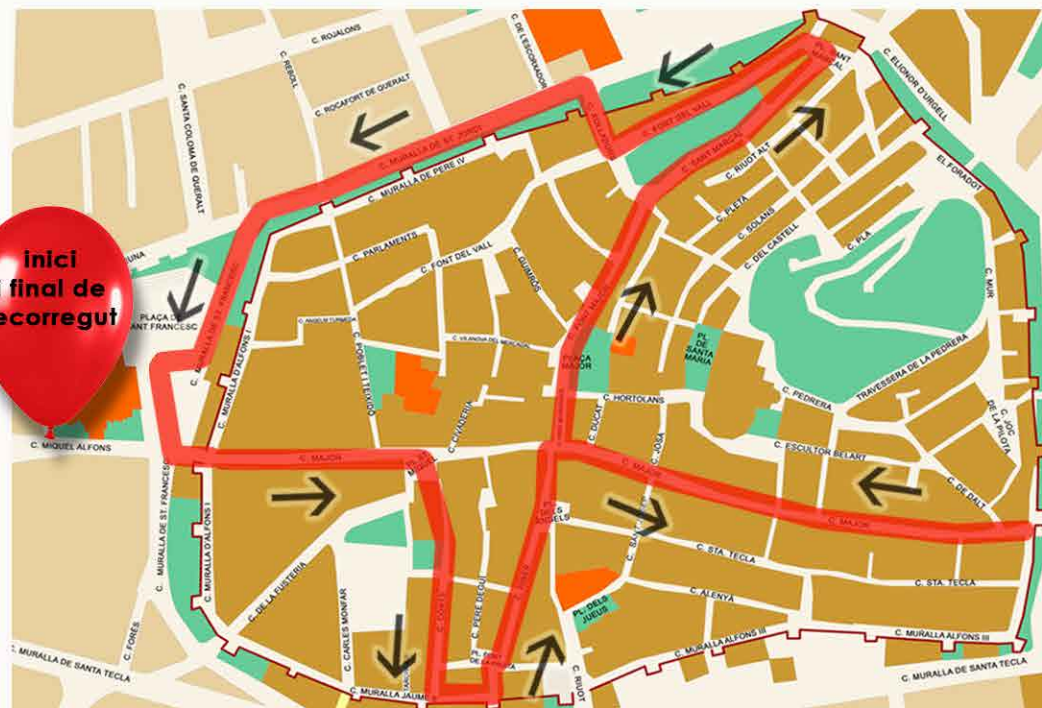

No es podran fer inscripcions el dia de la cursa

Recorregut Sant Silvestre Popular: plaça de St Francesc, carrer Major, plaça de St. Miquel, carrer Cortés, Muralla de Jaume II, carrer Ribé, Quatre Cantons, carrer Major, portal de Sant Antoni, tornada pel carrer Major fins els 4 cantons, Plaça Major, carrer Font Major, Sant Marçal, carrer Xolladors, Muralla de Sant Jordi i plaça de Sant Francesc (dues voltes).