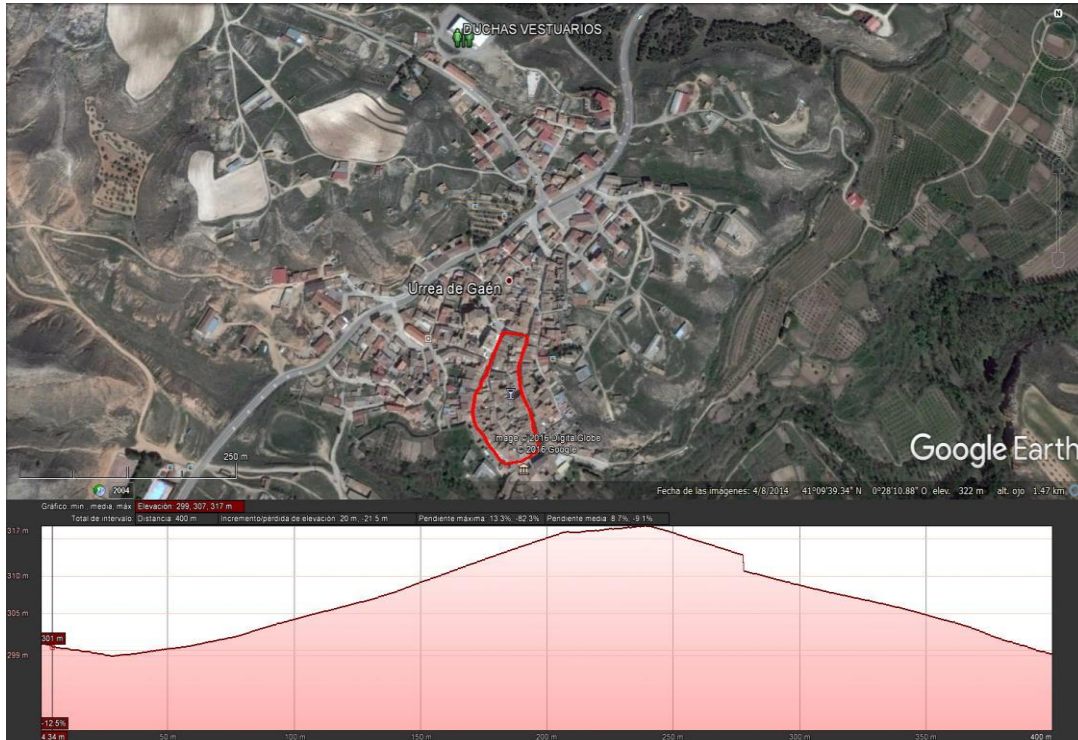

# XXVIII CARRERA POPULAR SAN JORGE 2019

ÚNICO CIRCUITO URBANO URREA DE GAÉN (Distancia aprox. 400Mts.)

En el casco Urbano de Urrea se celebrarán las \*categorías Escolares  
**\*excepto Cadetes que correrán los 6K.**

**ENTREGA DE DORSALES EN LA PZA. DEL AYUNTAMIENTO.**