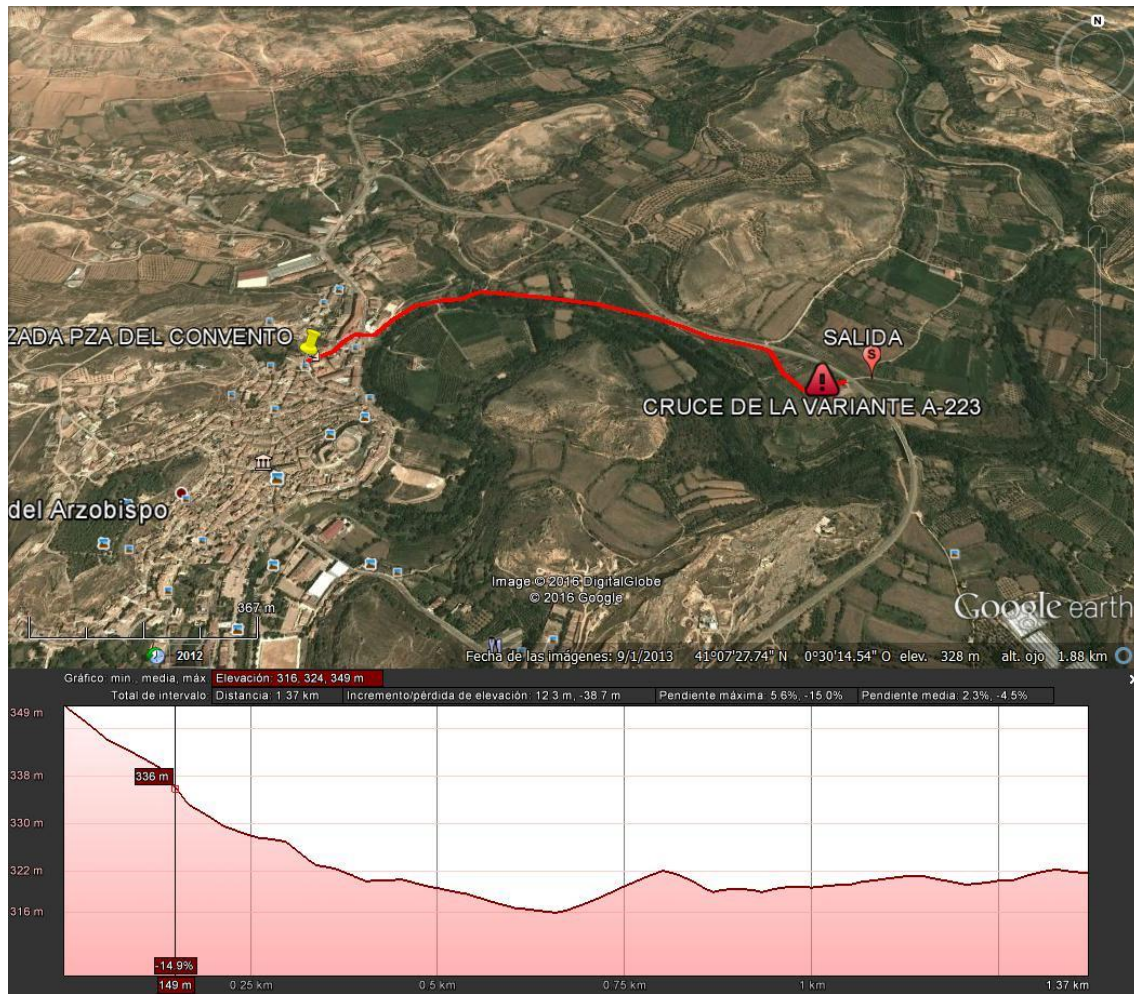

Recorrido NEUTRALIZADO San Jorge 2019 Albalate del Arzobispo – Urrea de Gaén

Horario previsto Carrera Popular San Jorge 6K (Cadetes y Adultos)

Salida NEUTRALIZADA desde la Plaza del Convento: A las 10:00h
Paso de la Variante A- 223 sobre las 10:10h

IMPORTANTE

Se ruega extremar la precaución de todos los corredores al realizar el cruce de la variante y atiendan a las indicaciones de los miembros de Protección Civil para su cruce Gracias.

Horario SALIDA de la Carrera sobre las 10:15 una vez hayan pasado todos los corredores la variante A-223.

CIERRE DE META en Urrea de Gaén a las 11:00h