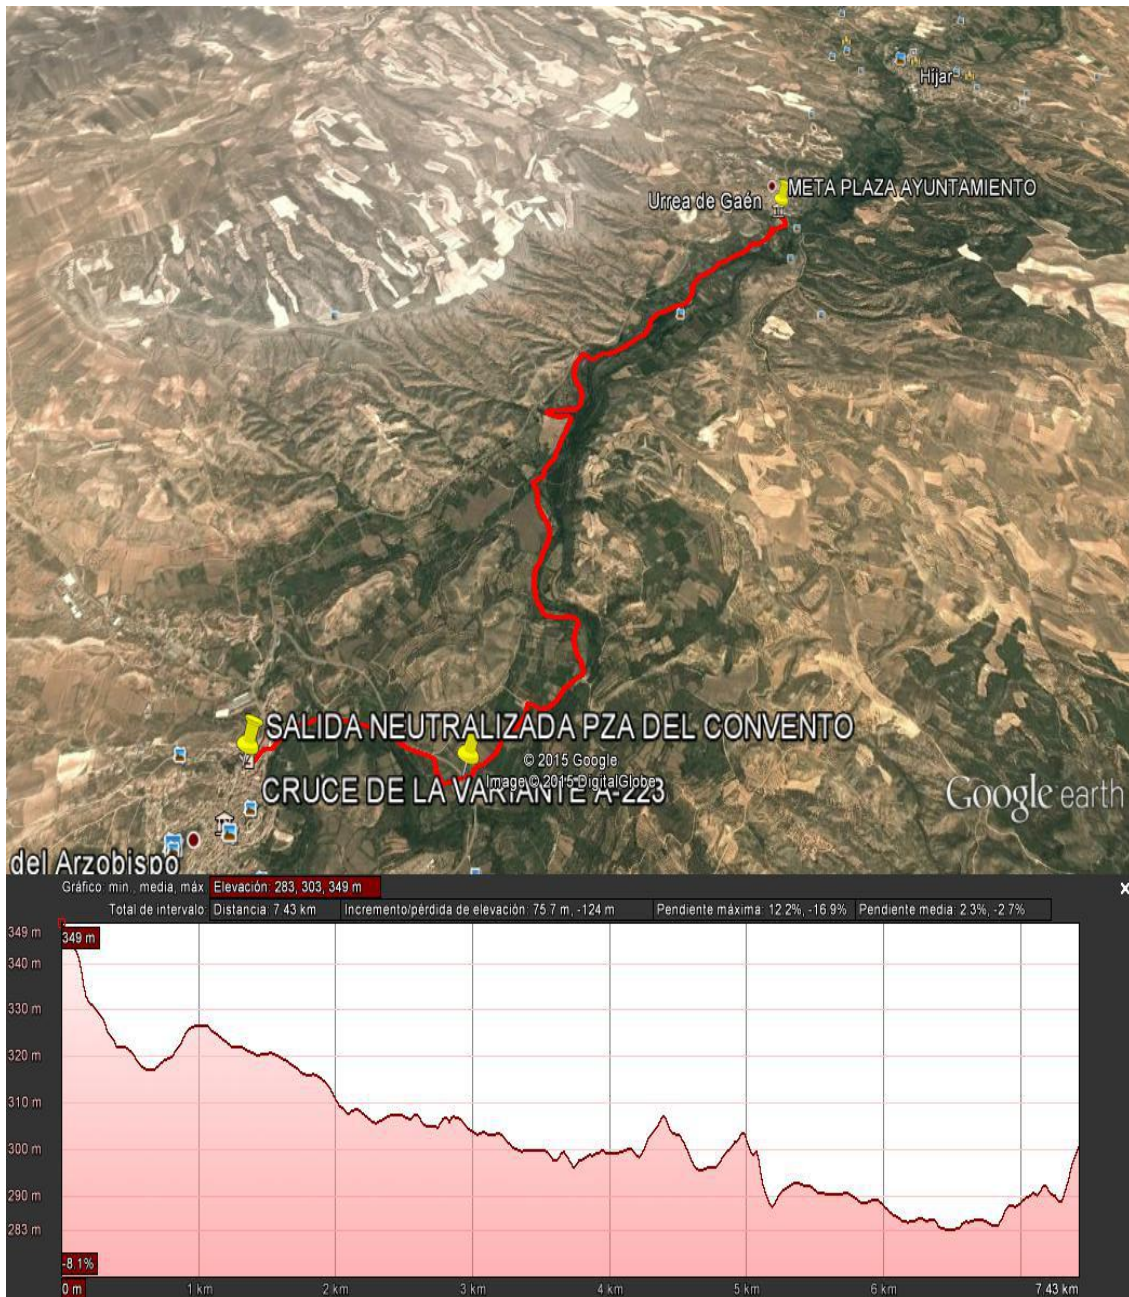

Recorrido Adultos XXVIII Carrera Popular San Jorge 2019 23-04-2019
Albalate del Arzobispo – Urrea de Gaén

Horario previsto Carrera Popular San Jorge 6K (Cadetes y Adultos)

Lugar: Albalate del Arzobispo (Teruel)

Nº Total de Km 7.43 desde la Pza del Convento 6Km aprox desde la salida
Salida NEUTRALIZADA desde la Plaza del Convento: A las 10:00h
Paso de la Variante A- 223 sobre las 10:10h
Horario SALIDA de la Carrera sobre las 10:15 una vez hayan pasado todos
los corredores la variante A-223