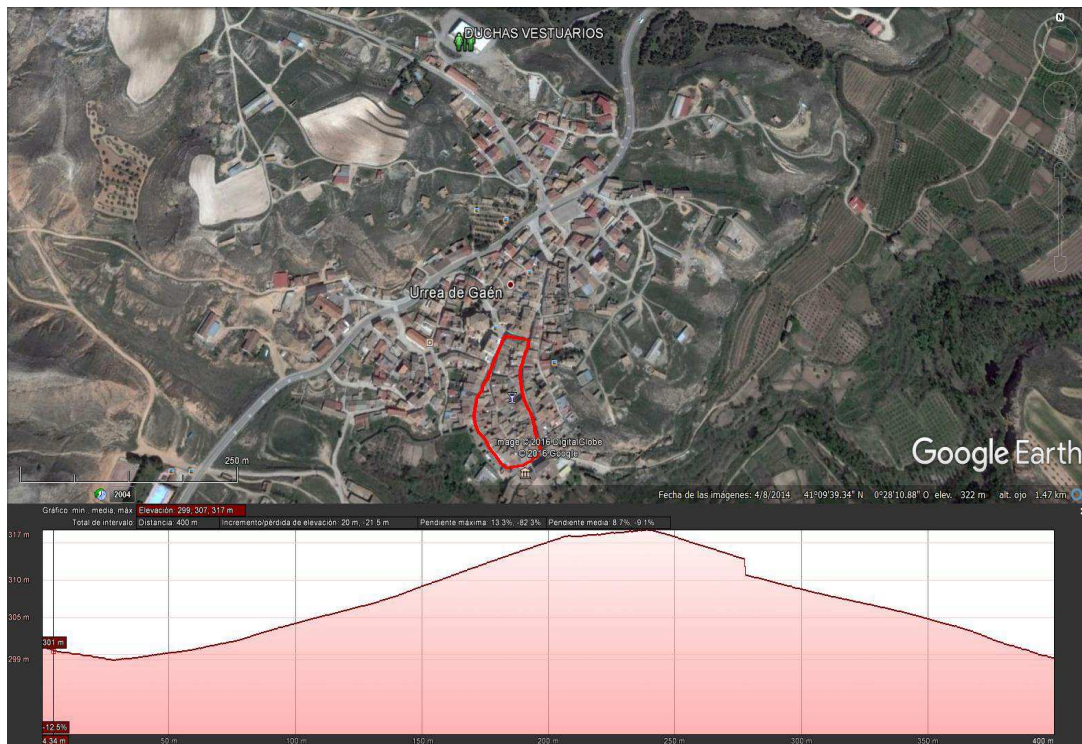

XXVI CARRERA POPULAR SAN JORGE

CIRCUITO "B" URBANO URREA DE GAÉN (Distancia aprox. 400Mts.)

En el casco Urbano de Urrea se celebrarán las *categorías Escolares
*excepto Cadetes que correrán los 6K.

ENTREGA DE DORSALES EN LA PZA. DEL AYUNTAMIENTO.

IMPORTANTE SE DEBERA ESTAR MÍNIMO 30 MIN ANTES DE LA SALIDA
HORARIOS DE LAS CARRERAS EN URREA DE GAÉN

HORARIO	CATEGORÍA	AÑO DE NACIMIENTO	DISTANCIA
11:00	INFANTILES MASCULINO	(2004-2005)	2400m 2 Vueltas Cir A
11:20	INFANTIL FEMENINO	(2004-2005)	2400m 2 Vueltas Cir A
11:40	ALEVIN MASCULINO	(2006-2007)	1600m 1 V. Cir A y 1 V.Cir B
11:50	ALEVIN FEMENINO	(2006-2007)	1600m 1 V. Cir A y 1 V.Cir B
12:00	BENJAMIN MASCULINO	(2008-2009)	1200m 1 Vueltas Cir A
12:10	BENJAMIN FEMENINO	(2008-2009)	1200m 1 Vueltas Cir A
12:20	INICIACION MASCULINO	(2010-2011)	400m 1 Vuelta
12:30	INICIACION FEMENINO	(2010-2011)	400m 1 Vuelta
12:40	*PEQUES MIXTA	(2012, 2013, 2014)	100m, 75m, 50m

***CATEGORIA PEQUES NO ES NECESARIA SU INSCRIPCIÓN**