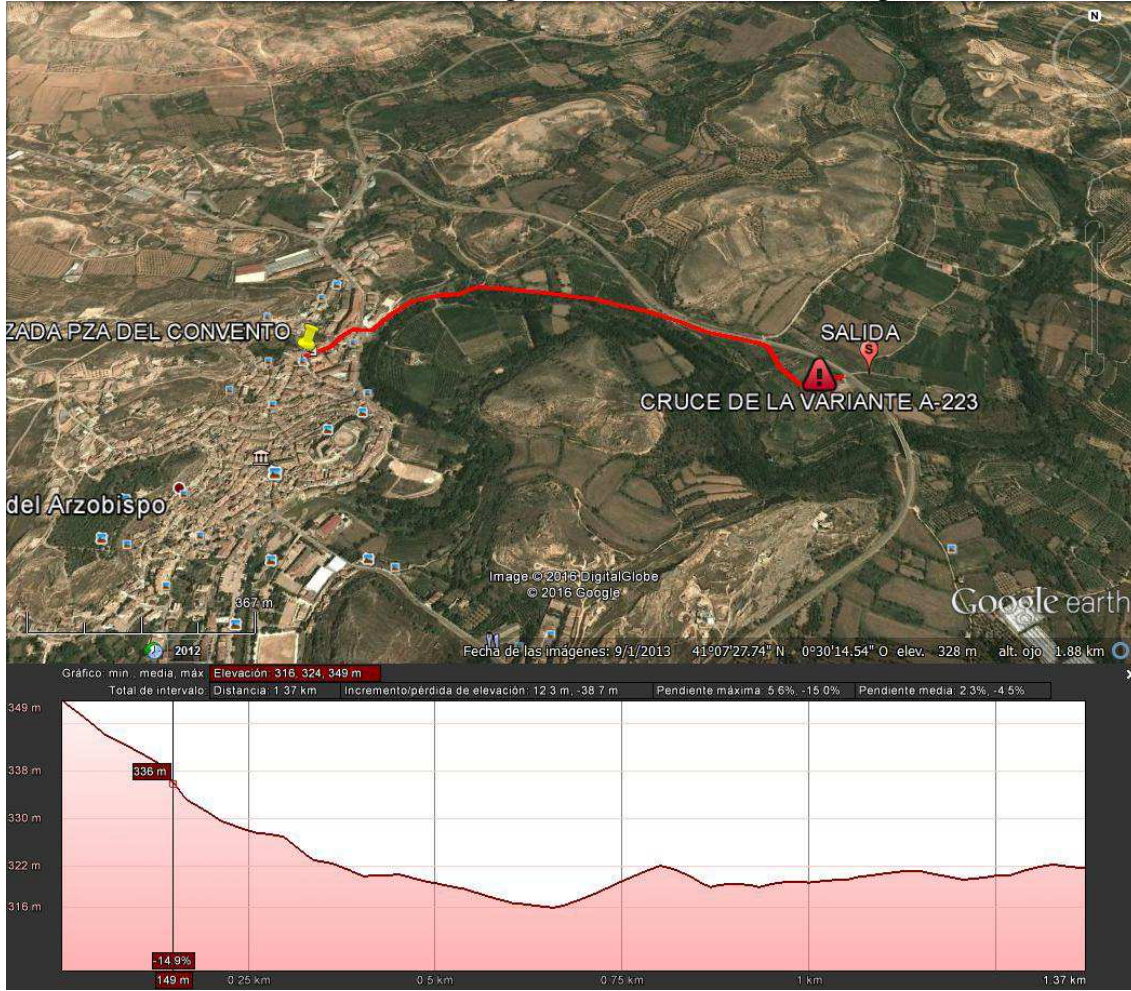

## Recorrido NEUTRALIZADO San Jorge 2017 Albalate del Arzobispo – Urrea de Gaén

### Horario previsto Carrera Popular San Jorge 6K (Cadetes y Adultos)

Salida NEUTRALIZADA desde la Plaza del Convento: A las 10:00h  
Paso de la Variante A- 223 sobre las 10:10h

### **IMPORTANTE**

Se ruega extremar la precaución de todos los corredores al realizar el cruce de la variante y atiendan a las indicaciones de los miembros de Protección Civil para su cruce Gracias.

Horario SALIDA de la Carrera sobre las 10:15 una vez hayan pasado todos los corredores la variante A-223.

CIERRE DE META en Urrea de Gaén a las 11:00h