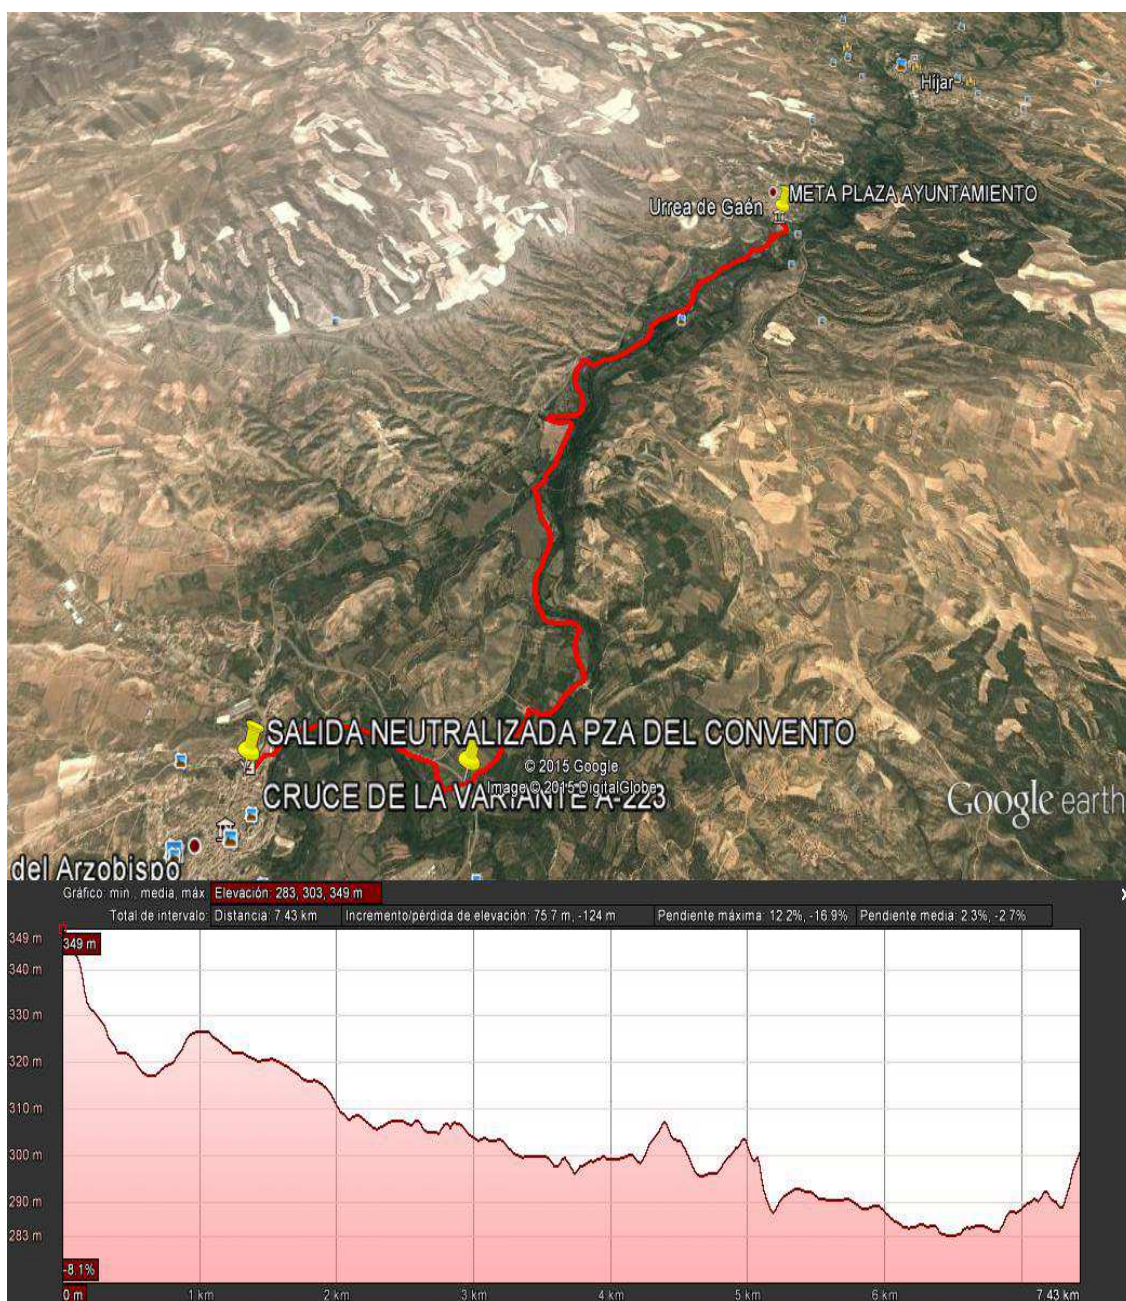

Recorrido 6k San Jorge 2017 Albalate del Arzobispo – Urrea de Gaén

Horario previsto Carrera Popular San Jorge 6K (Cadetes y Adultos)

Salida NEUTRALIZADA desde la Plaza del Convento: A las 10:00h

Paso de la Variante A- 223 sobre las 10:10h

Horario SALIDA de la Carrera sobre las 10:15 una vez hayan pasado todos los corredores la variante A-223.

CIERRE DE META en Urrea de Gaén a las 11:00h

Medidas de señalización: Todo el recorrido estará marcado con spray marcador no permanente de color fluor y cinta plastica, además se colocaran en todos los cruces flechas indicadoras y carteles informativos de celebración de prueba deportiva entre las 10 y las 11:00 horas. Habra carteles indicativos de la distancia restante a meta.

Los vehículos de inicio y cierre de la carrera irán con los respectivos carteles de "PRUEBA DEPORTIVA" Y "FIN PRUEBA DEPORTIVA" y sus respectivos banderines rojo y verde.