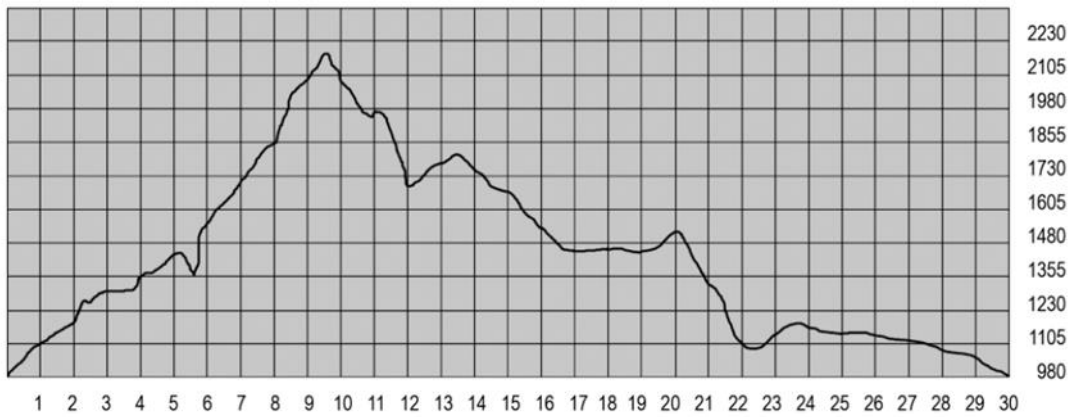

CRESTAS DEL INFIERNO

30k | RECORRIDO OFICIAL Y PERFIL

PERFIL DE LA PRUEBA DE 30 KM

Track: <http://es.wikiloc.com/wikiloc/view.do?id=4016683>

CRESTAS DEL INFIERNO

20k | RECORRIDO OFICIAL Y PERFIL

PERFIL DE LA PRUEBA DE 19 KM