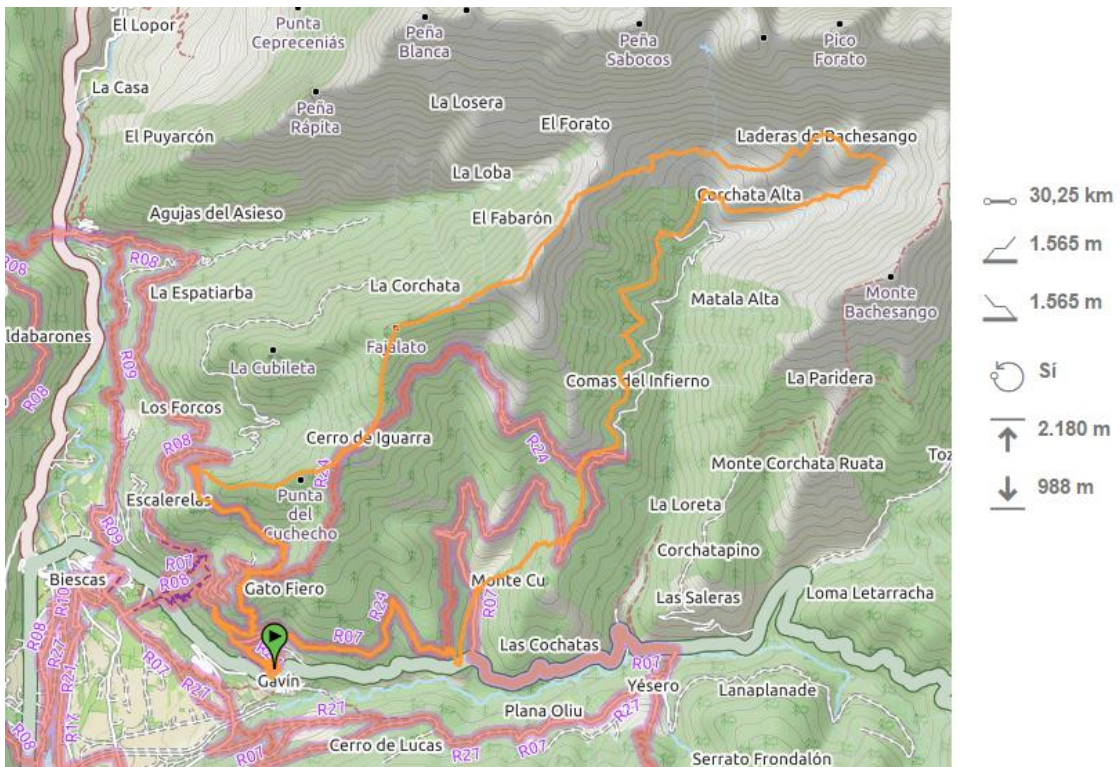

CRESTAS DEL INFIERNO

30k | RECORRIDO OFICIAL Y PERFIL

PERFIL DE LA PRUEBA DE 30 KM

Track: <http://es.wikiloc.com/wikiloc/view.do?id=4016683>

CRESTAS DEL INFIERNO

20k | RECORRIDO OFICIAL Y PERFIL

PERFIL DE LA PRUEBA DE 19 KM

Track: <http://es.wikiloc.com/wikiloc/view.do?id=13502676>