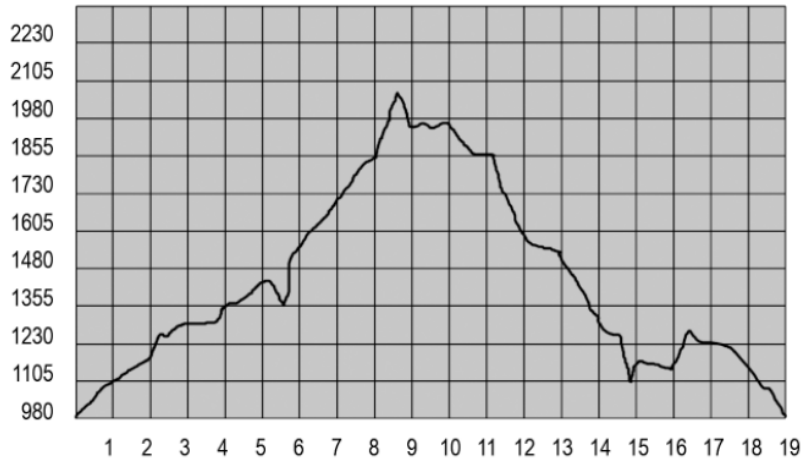

CRESTAS DEL INFIERNO

30k | RECORRIDO OFICIAL Y PERFIL

PERFIL DE LA PRUEBA DE 30 KM

Track: <http://es.wikiloc.com/wikiloc/view.do?id=4016683>

CRESTAS DEL INFIERNO

20k | RECORRIDO OFICIAL Y PERFIL

PERFIL DE LA PRUEBA DE 19 KM