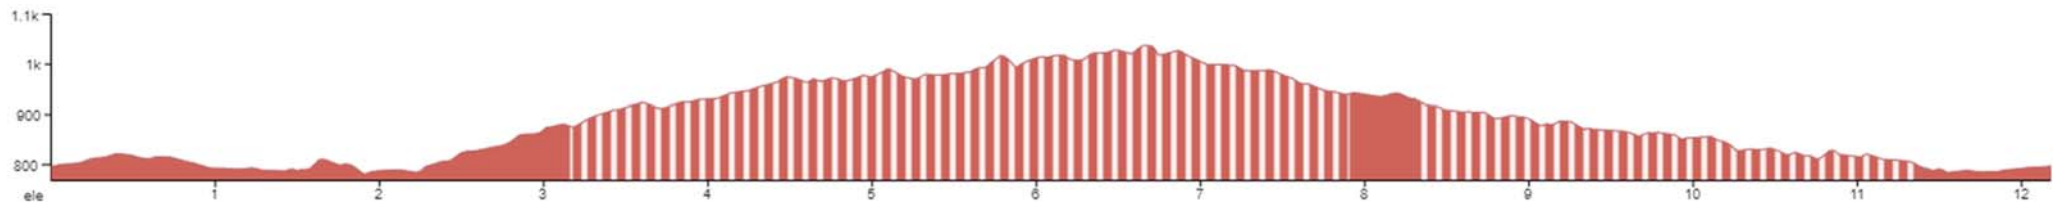

MINIBENJAMÍ

RECORREGUT CATEGORIA 1 – FINS A 6 ANYS

CIRCUIT URBÀ 700 MT

PREBENJAMÍ

RECORREGUT CATEGORIA 2 – DE 7 A 8 ANYS

CIRCUIT URBÀ 1.800 MT

BENJAMÍ

RECORREGUT CATEGORIA 3 – DE 9 A 10 ANYS

3.200 MT

ALEVÍ

RECORREGUT CATEGORIA 4 – DE 11 A 12 ANYS

5.000 MT

INFANTIL

RECORREGUT CATEGORIA 5 – DE 13 A 14 ANYS

GIRAR AL PONT PENJANT 6.000 MT

CADET

RECORREGUT CATEGORIA 6 – DE 15 A 16 ANYS

GIRAR A SANT JOAN 8.500 MT

CATEGORIA 7-8-9 | 10

A PARTIR DE 16 ANYS - 12.200 MT