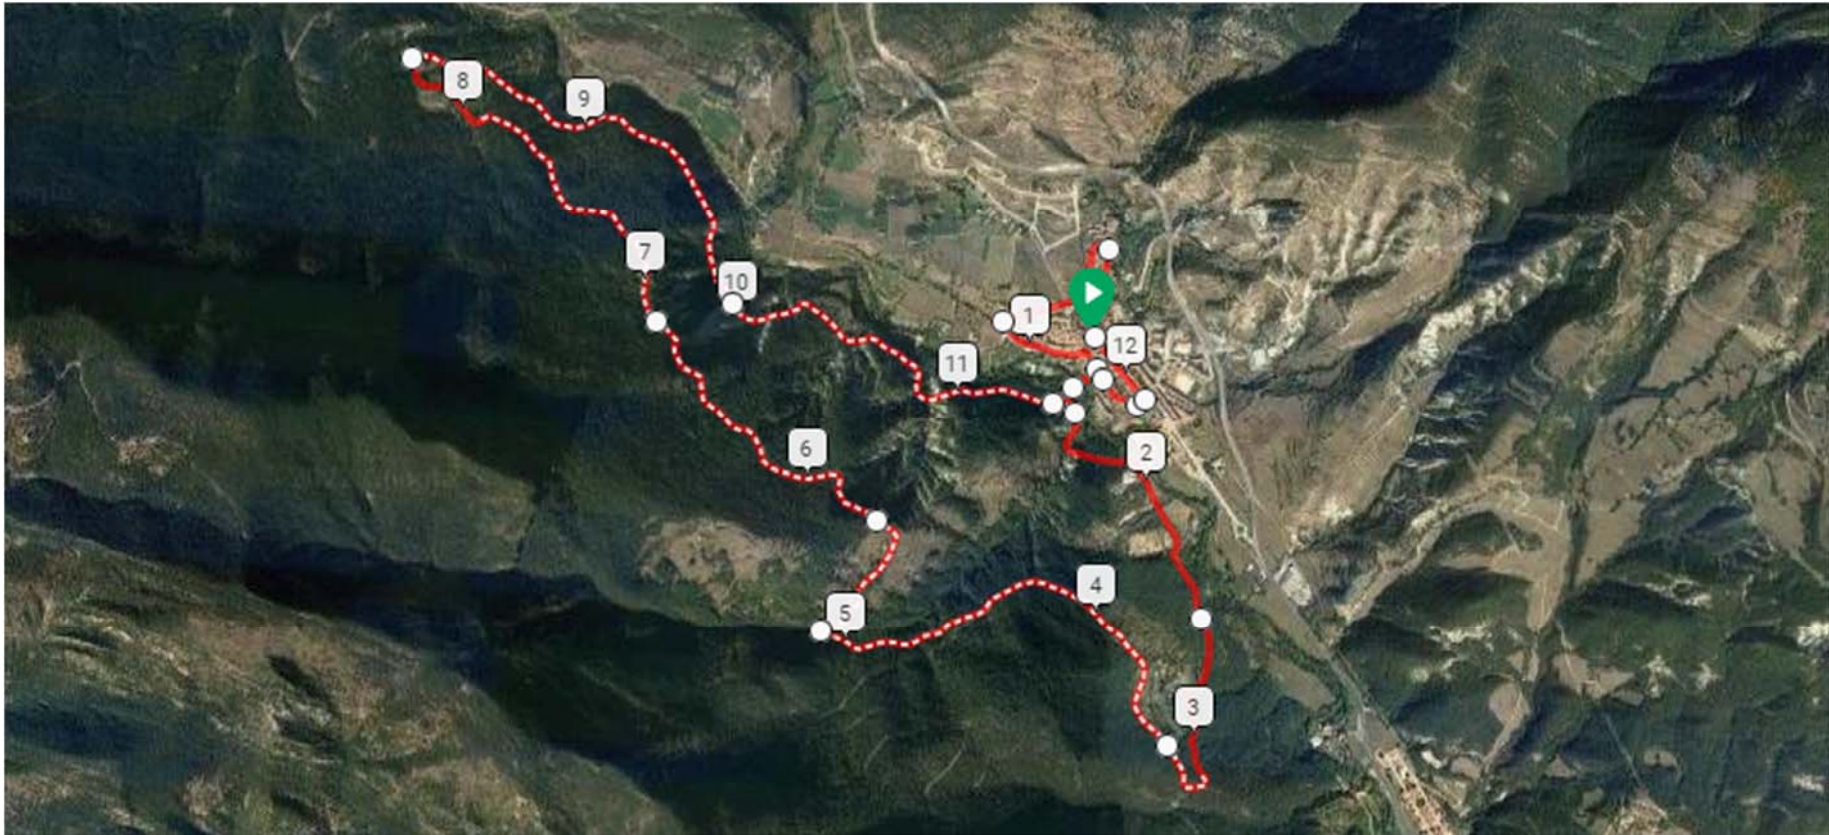

3.200 MT

ALEVÍ

RECORREGUT CATEGORIA 4 – DE 11 A 12 ANYS

5.000 MT

INFANTIL

RECORREGUT CATEGORIA 5 – DE 13 A 14 ANYS

GIRAR AL PONT PENJANT 6.000 MT

CADET

RECORREGUT CATEGORIA 6 – DE 15 A 16 ANYS

GIRAR A SANT JOAN 8.500 MT

CATEGORIA 7-8-9 | 10

A PARTIR DE 16 ANYS - 12.200 MT