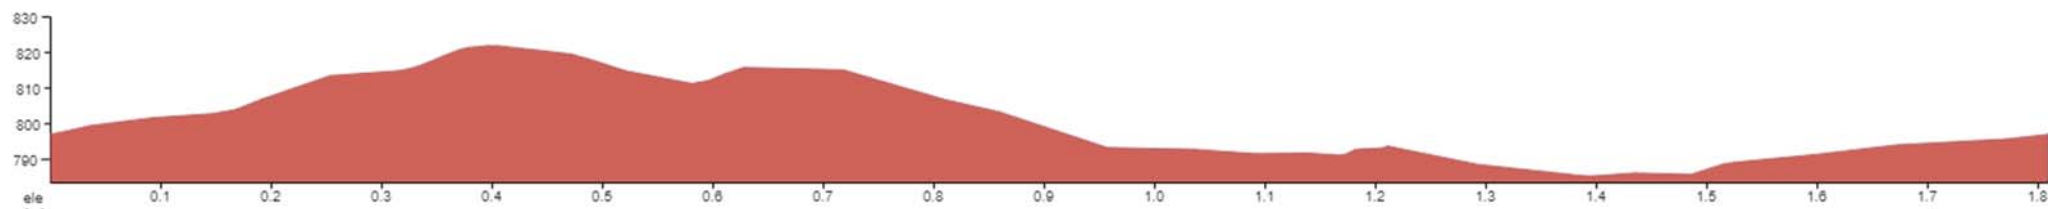

MINIBENJAMÍ

RECORREGUT CATEGORIA 1 – FINS A 6 ANYS

CIRCUIT URBÀ 700 MT

PREBENJAMÍ

RECORREGUT CATEGORIA 2 – DE 7 A 8 ANYS

CIRCUIT URBÀ 1.800 MT

BENJAMÍ

RECORREGUT CATEGORIA 3 – DE 9 A 10 ANYS

3.200 MT

ALEVÍ

RECORREGUT CATEGORIA 4 – DE 11 A 12 ANYS

5.000 MT

INFANTIL

RECORREGUT CATEGORIA 5 – DE 13 A 14 ANYS

GIRAR AL PONT PENJANT 6.000 MT

CADET

RECORREGUT CATEGORIA 6 – DE 15 A 16 ANYS

GIRAR A SANT JOAN 8.500 MT

CATEGORIA 7-8-9 | 10

A PARTIR DE 16 ANYS - 12.200 MT