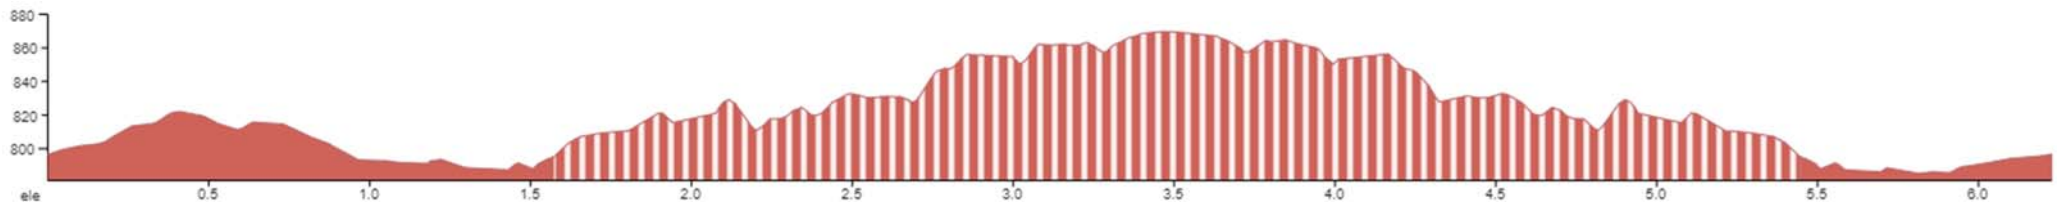

MINIBENJAMÍ

RECORREGUT CATEGORIA 1 – FINS A 6 ANYS

CIRCUIT URBÀ 700 MT

PREBENJAMÍ

RECORREGUT CATEGORIA 2 – DE 7 A 8 ANYS

CIRCUIT URBÀ 1.800 MT

BENJAMÍ

RECORREGUT CATEGORIA 3 – DE 9 A 10 ANYS

3.200 MT

ALEVÍ

RECORREGUT CATEGORIA 4 – DE 11 A 12 ANYS

5.000 MT

INFANTIL

RECORREGUT CATEGORIA 5 – DE 13 A 14 ANYS

GIRAR AL PONT PENJANT 6.000 MT

CADET

RECORREGUT CATEGORIA 6 – DE 15 A 16 ANYS

GIRAR A SANT JOAN 8.500 MT

CATEGORIA 7-8-9 | 10

A PARTIR DE 16 ANYS - 12.200 MT