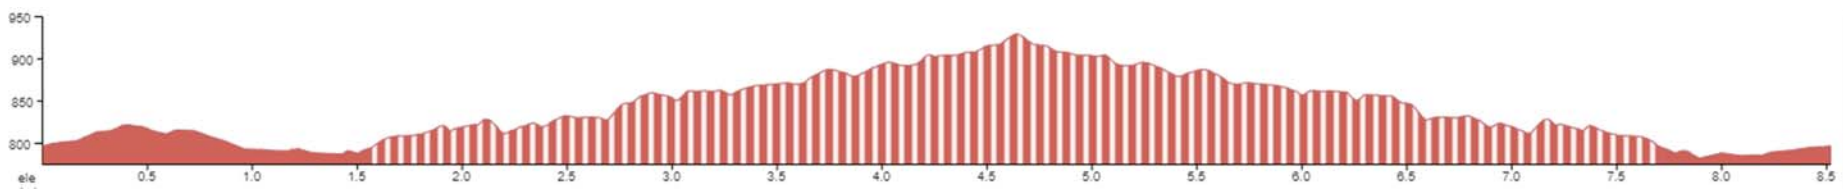

MINIBENJAMÍ

RECORREGUT CATEGORIA 1 – FINS A 6 ANYS

CIRCUIT URBÀ 700 MT

PREBENJAMÍ

RECORREGUT CATEGORIA 2 – DE 7 A 8 ANYS

CIRCUIT URBÀ 1.800 MT

BENJAMÍ

RECORREGUT CATEGORIA 3 – DE 9 A 10 ANYS

3.200 MT

ALEVÍ

RECORREGUT CATEGORIA 4 – DE 11 A 12 ANYS

5.000 MT

INFANTIL

RECORREGUT CATEGORIA 5 – DE 13 A 14 ANYS

GIRAR AL PONT PENJANT 6.000 MT

CADET

RECORREGUT CATEGORIA 6 – DE 15 A 16 ANYS

GIRAR A SANT JOAN 8.500 MT

CATEGORIA 7-8-9 | 10

A PARTIR DE 16 ANYS - 12.200 MT