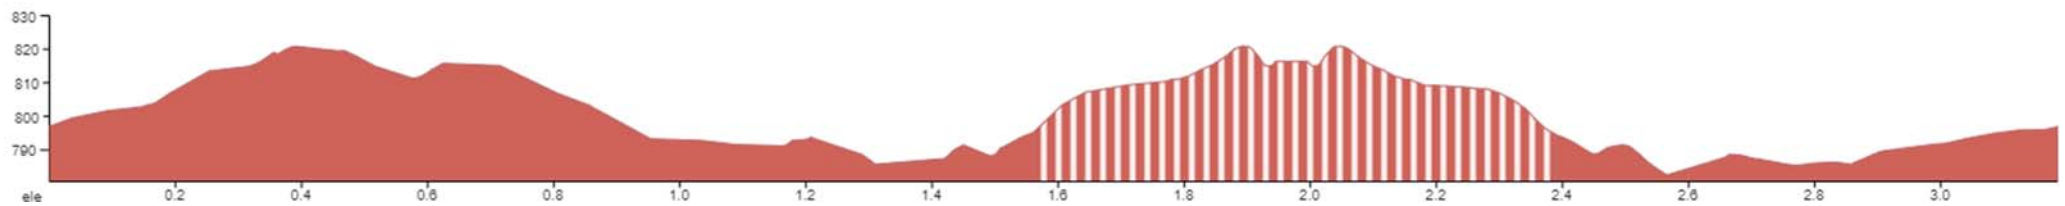

MINIBENJAMÍ

RECORREGUT CATEGORIA 1 – FINS A 6 ANYS

CIRCUIT URBÀ 700 MT

PREBENJAMÍ

RECORREGUT CATEGORIA 2 – DE 7 A 8 ANYS

CIRCUIT URBÀ 1.800 MT

BENJAMÍ

RECORREGUT CATEGORIA 3 – DE 9 A 10 ANYS

3.200 MT

ALEVÍ

RECORREGUT CATEGORIA 4 – DE 11 A 12 ANYS

5.000 MT

INFANTIL

RECORREGUT CATEGORIA 5 – DE 13 A 14 ANYS

GIRAR AL PONT PENJANT 6.000 MT

CADET

RECORREGUT CATEGORIA 6 – DE 15 A 16 ANYS

GIRAR A SANT JOAN 8.500 MT

CATEGORIA 7-8-9 | 10

A PARTIR DE 16 ANYS - 12.200 MT