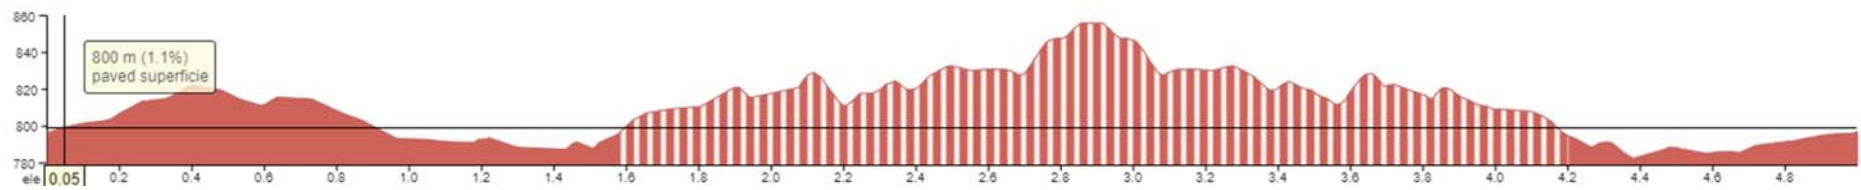

MINIBENJAMÍ

RECORREGUT CATEGORIA 1 – FINS A 6 ANYS

CIRCUIT URBÀ 700 MT

PREBENJAMÍ

RECORREGUT CATEGORIA 2 – DE 7 A 8 ANYS

CIRCUIT URBÀ 1.800 MT

BENJAMÍ

RECORREGUT CATEGORIA 3 – DE 9 A 10 ANYS

3.200 MT

ALEVÍ

RECORREGUT CATEGORIA 4 – DE 11 A 12 ANYS

5.000 MT

INFANTIL

RECORREGUT CATEGORIA 5 – DE 13 A 14 ANYS

GIRAR AL PONT PENJANT 6.000 MT

CADET

RECORREGUT CATEGORIA 6 – DE 15 A 16 ANYS

GIRAR A SANT JOAN 8.500 MT

CATEGORIA 7-8-9 | 10

A PARTIR DE 16 ANYS - 12.200 MT