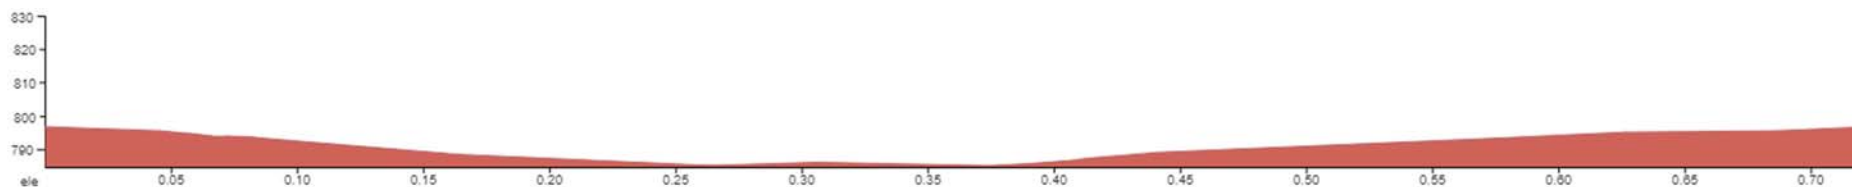

MINIBENJAMÍ

RECORREGUT CATEGORIA 1 – FINS A 6 ANYS

CIRCUIT URBÀ 700 MT

PREBENJAMÍ

RECORREGUT CATEGORIA 2 – DE 7 A 8 ANYS

CIRCUIT URBÀ 1.800 MT

BENJAMÍ

RECORREGUT CATEGORIA 3 – DE 9 A 10 ANYS

3.200 MT

ALEVÍ

RECORREGUT CATEGORIA 4 – DE 11 A 12 ANYS

5.000 MT

INFANTIL

RECORREGUT CATEGORIA 5 – DE 13 A 14 ANYS

GIRAR AL PONT PENJANT 6.000 MT

CADET

RECORREGUT CATEGORIA 6 – DE 15 A 16 ANYS

GIRAR A SANT JOAN 8.500 MT

CATEGORIA 7-8-9 | 10

A PARTIR DE 16 ANYS - 12.200 MT