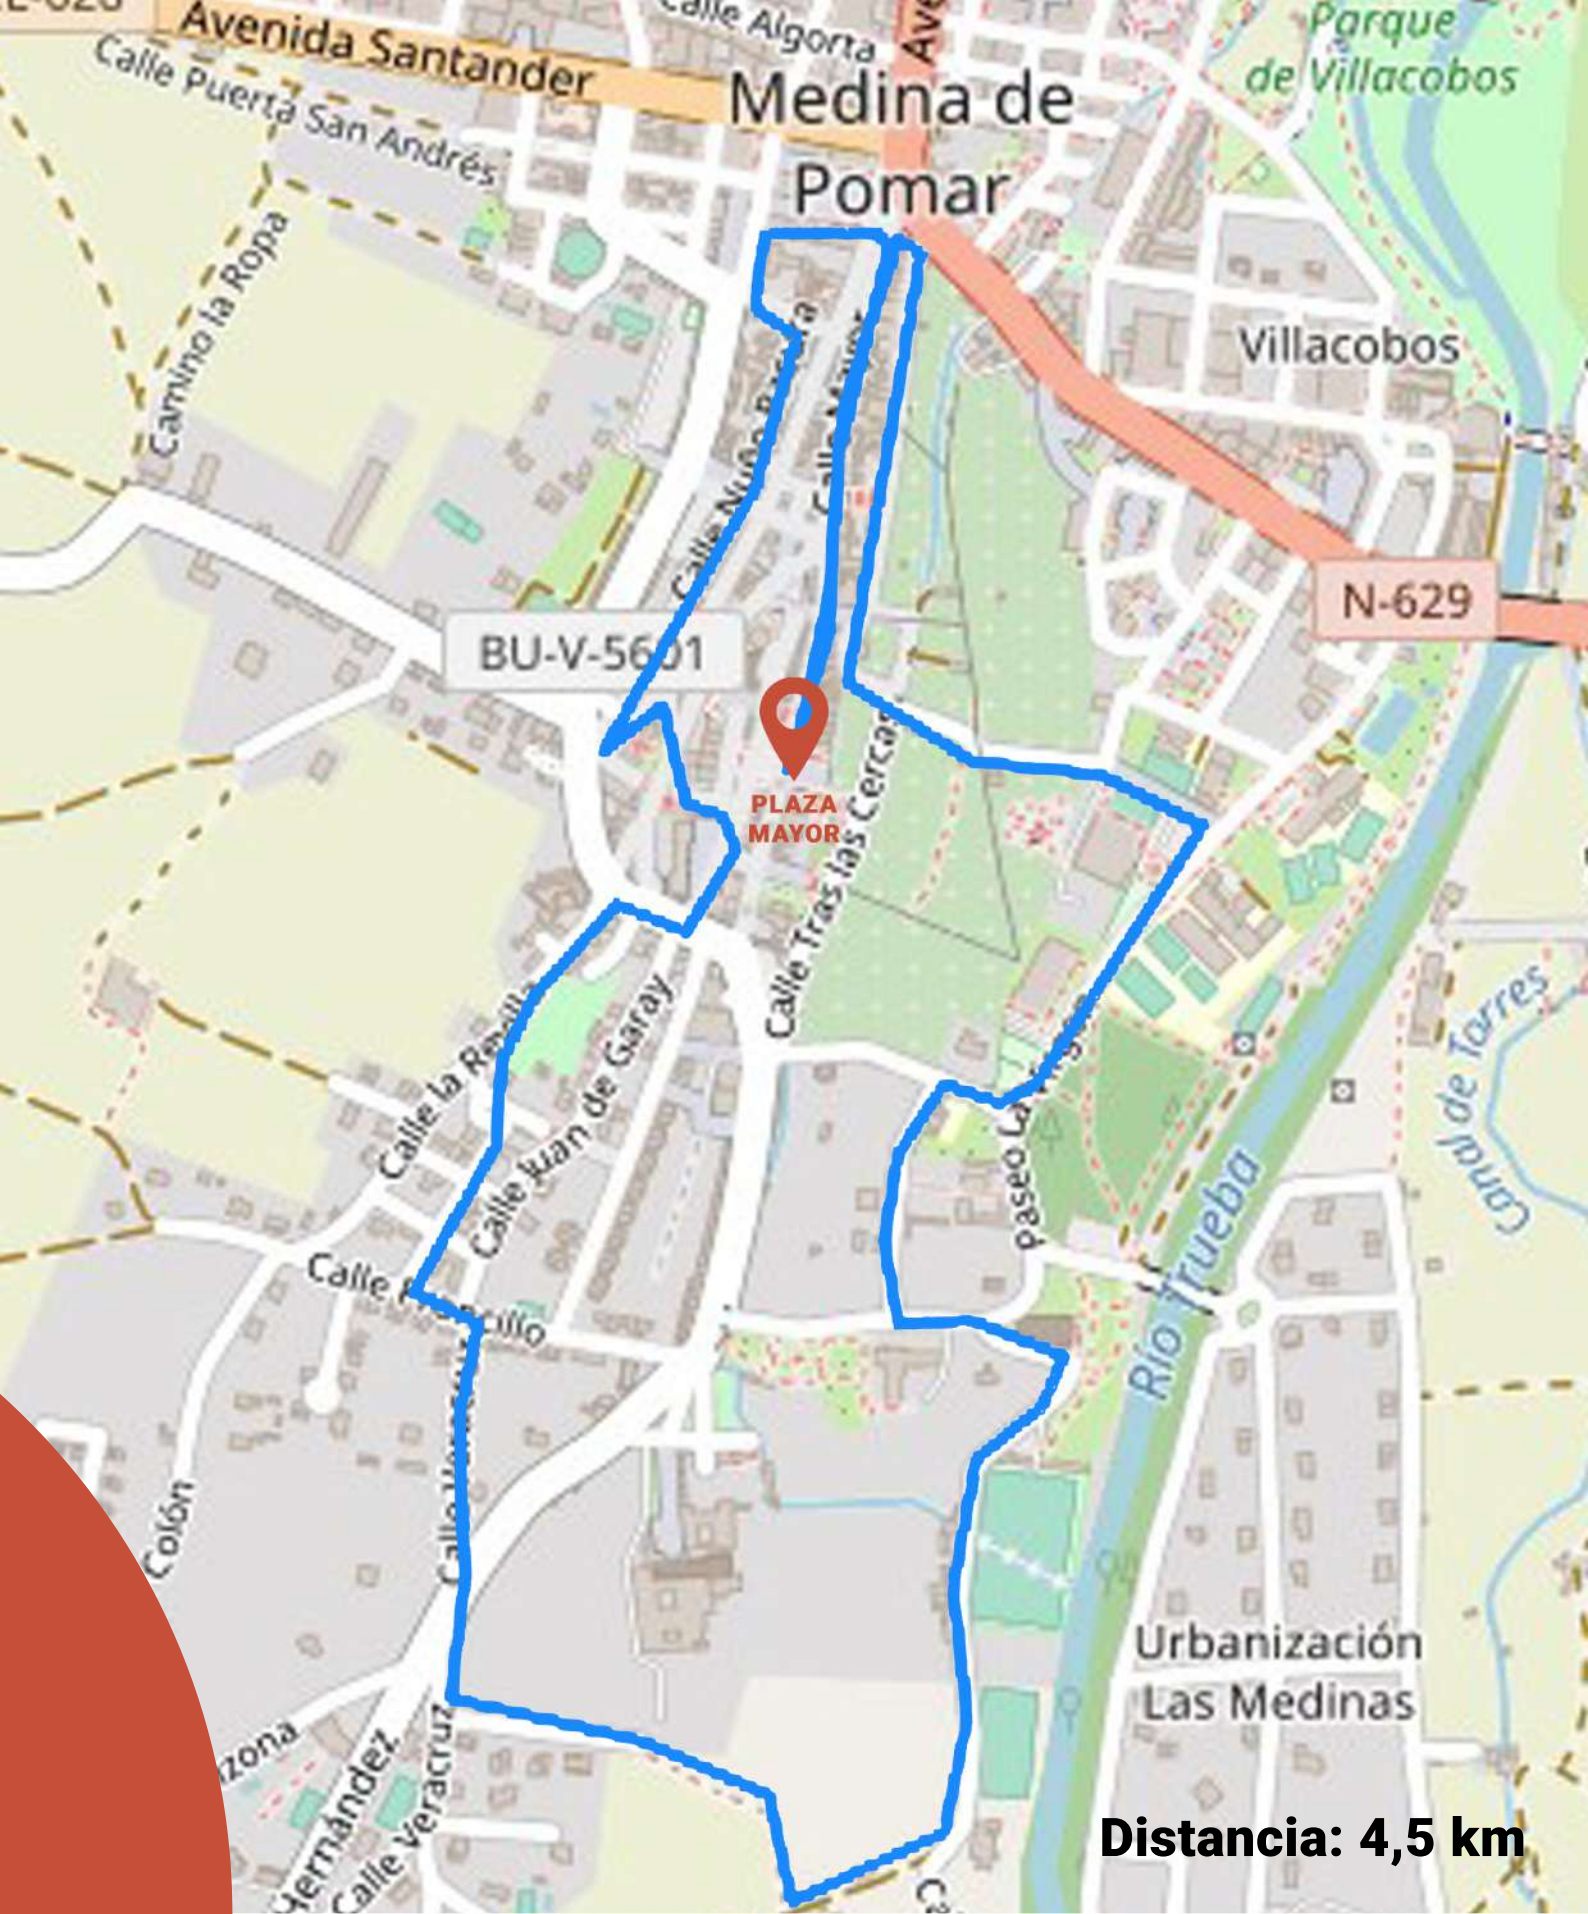

Distancia: 4,5 km

SÁBADO
23 DICIEMBRE 2023

MARCHA NAVIDEÑA "EL POLVORÓN" MEDINA DE POMAR

Con tu inscripción PACK SORPRESA DE REGALO

11:30 h. **Masterclass-calentamiento Boxing.**
12:00 h. Animación con Charanga CODA.
12:10 h. **Chupetines** 200m. corriendo.
12:20 h. **De 5-8 años** 400m. corriendo.
12:30 h. **Andando y marcha nórdica** 4,5 km.
12:45 h. **Corriendo** 4,5 km.

Salidas desde la Plaza Mayor.
Entrega de dorsales desde las 10:00 h.

INFORMACIÓN, RECORRIDO
E INSCRIPCIONES*
en idj.burgos.es
y medinadepomar.net

*Inscripciones limitadas a 600 participantes.
*Fin de plazo de inscripción: 21 de diciembre.
*Precio de inscripción: 7 euros. Niños/as gratis hasta 8 años.

Distancia: 4,5 km

**INFORMACIÓN, RECORRIDO
E INSCRIPCIONES***
en idj.burgos.es
y medinadepomar.net