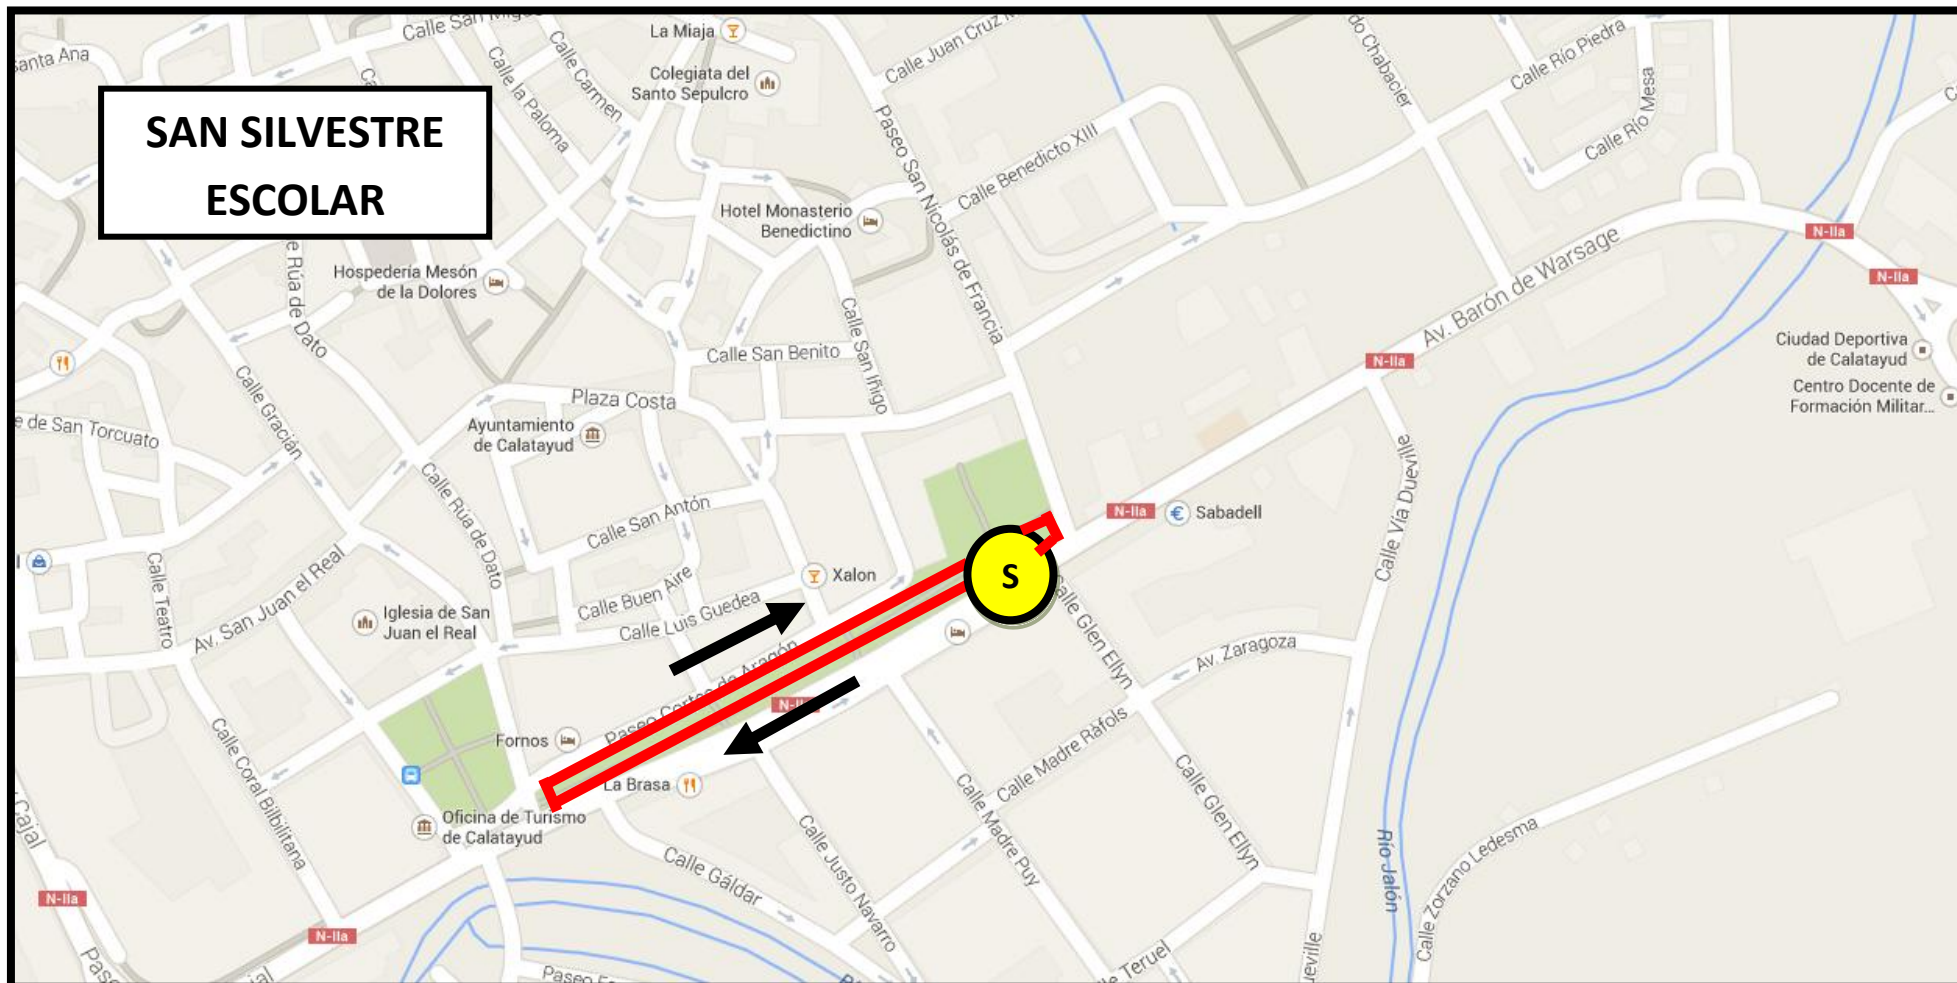

SAN SILVESTRE COMUNIDAD DE CALATAYUD 2015

ANEXO I

DISTANCIA VUELTA: 600 M.